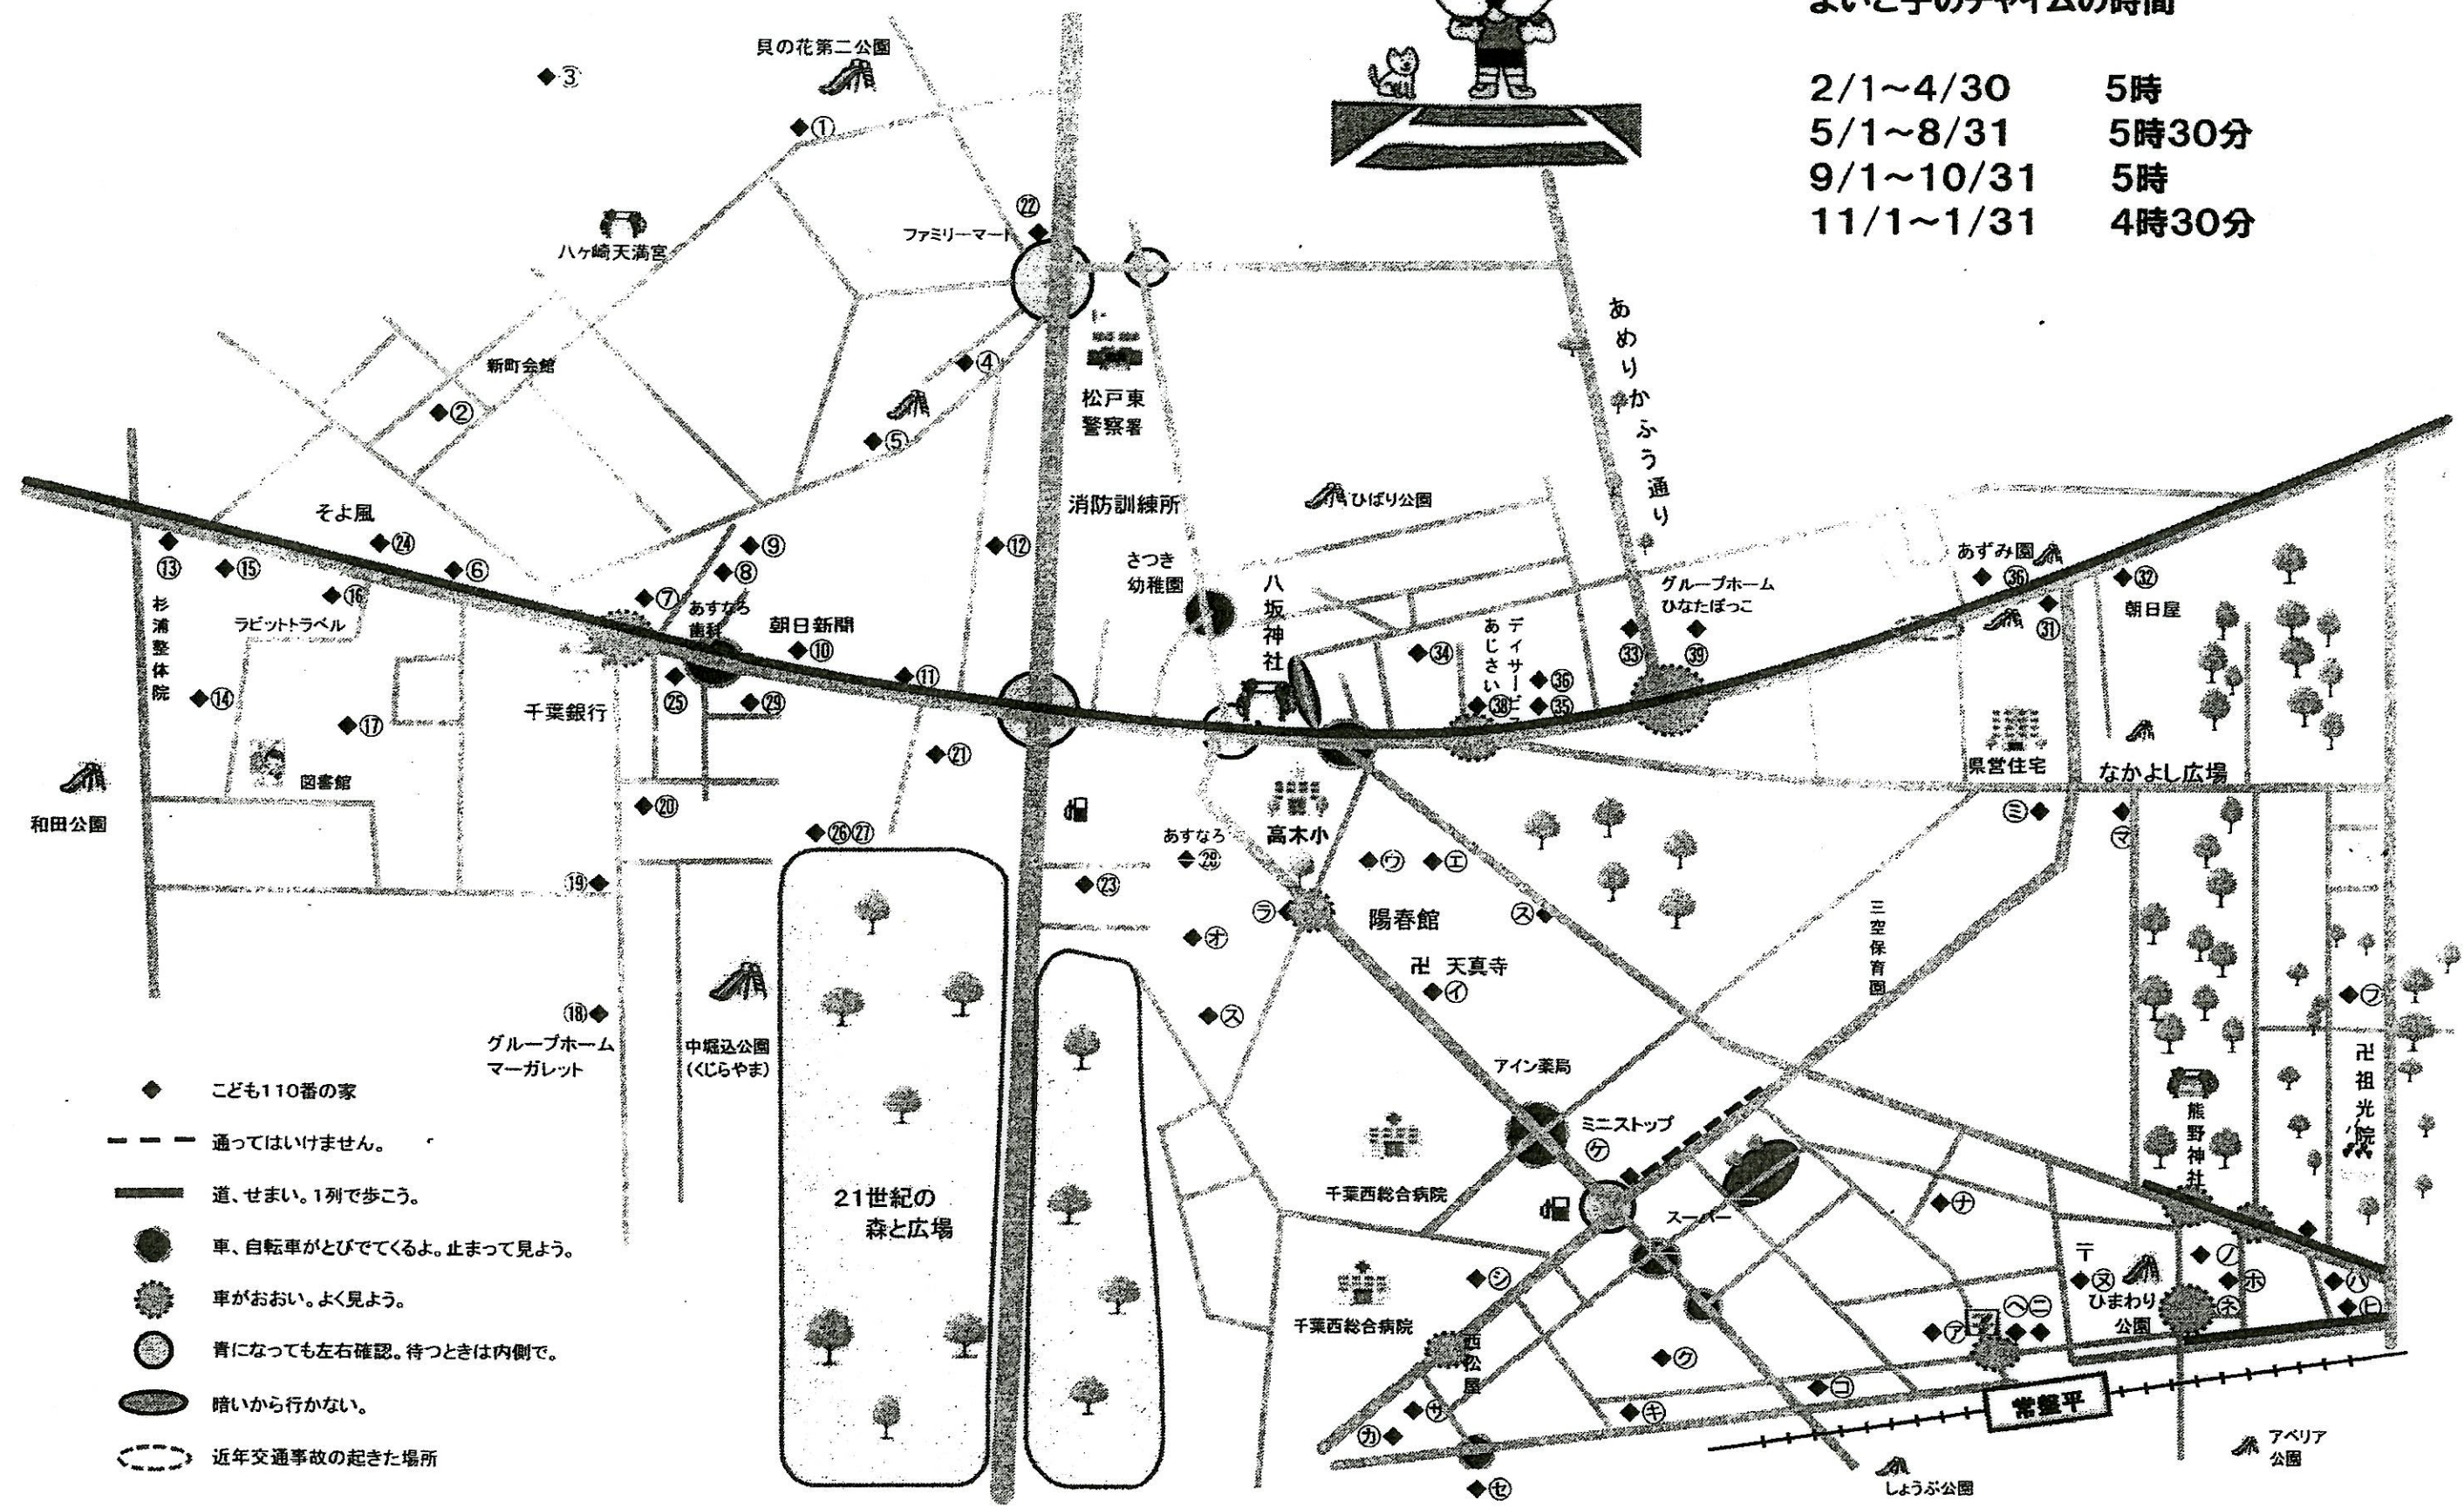

松戸市立高木小 安全マップ

よいこ子のチャイムの時間

2/1~4/30	5時
5/1~8/31	5時30分
9/1~10/31	5時
11/1~1/31	4時30分

- ◆ こども110番の家
- 通ってはいけません。
- 道、せまい。1列で歩こう。
- 車、自転車がとびでてくるよ。止まって見よう。
- ☼ 車がおおい。よく見よう。
- 青になっても左右確認。待つときは内側で。
- ◐ 暗いから行かない。
- 近年交通事故の起きた場所