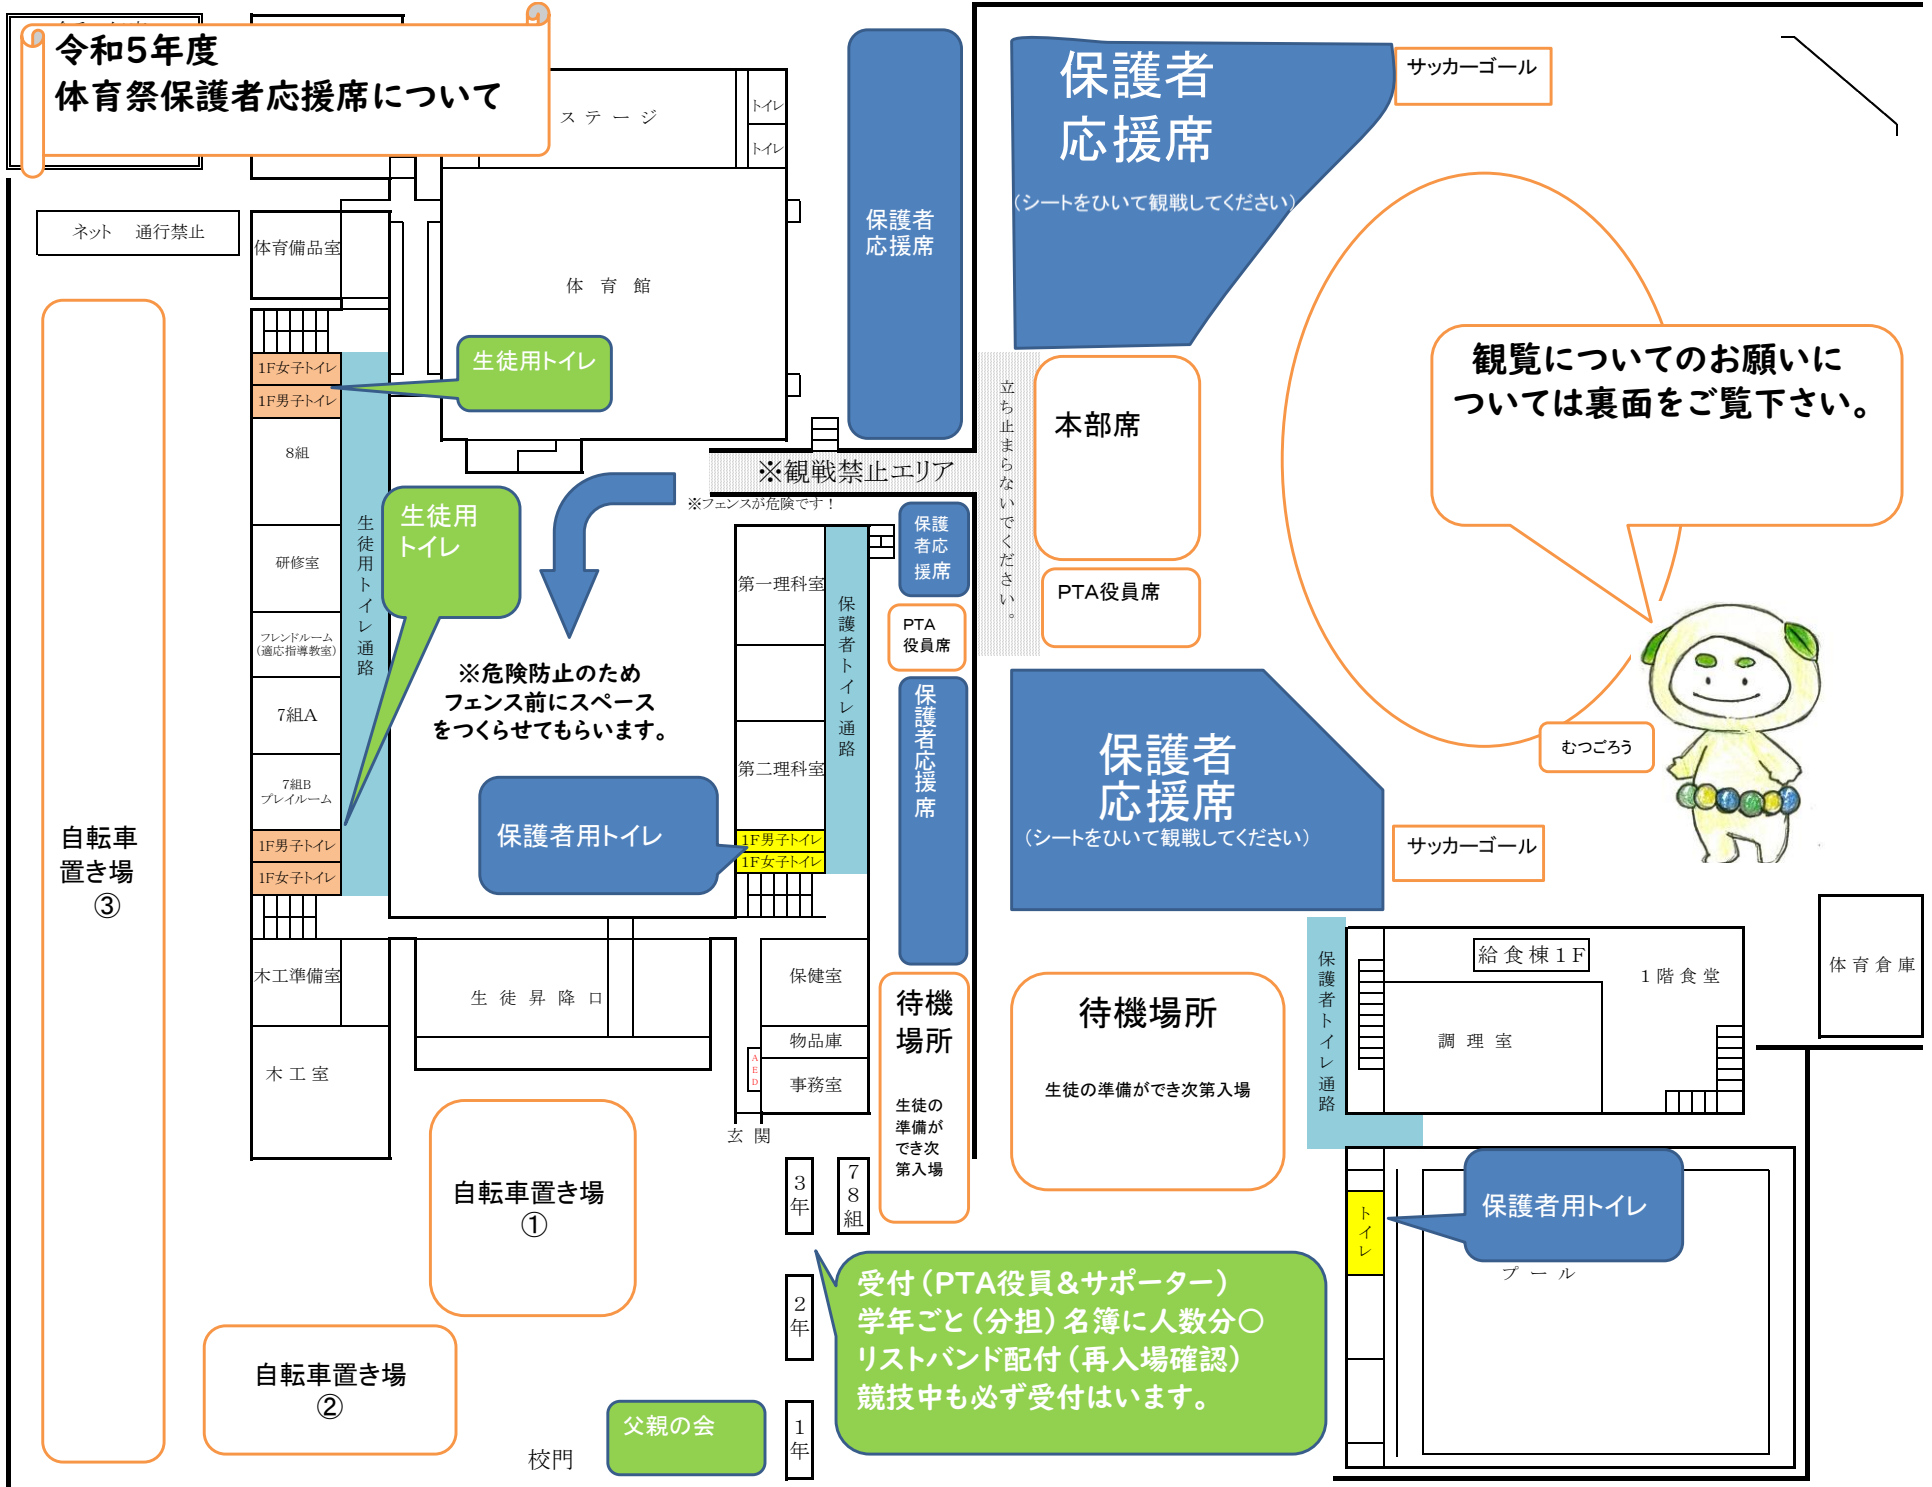

令和5年度 体育祭保護者応援席について

**保護者
応援席**

(シートをひいて観戦してください)

サッカーゴール

観覧についてのお願いに
ついては裏面をご覧ください。

むっごろう

本部席

PTA役員席

**保護者
応援席**

(シートをひいて観戦してください)

サッカーゴール

待機場所

生徒の準備ができ次第入場

自転車置き場
①

自転車置き場
②

自転車
置き場
③

受付 (PTA役員 & サポーター)
学年ごと (分担) 名簿に人数分〇
リストバンド配付 (再入場確認)
競技中も必ず受付はいます。

※危険防止のため
フェンス前にスペース
をつくらせてもらいます。

※観戦禁止エリア
※フェンスが危険です!

立ち止まらないでください。

父親の会

校門

- 3年
- 7組
- 8組
- 2年
- 1年

待機場所
生徒の準備ができ次第入場