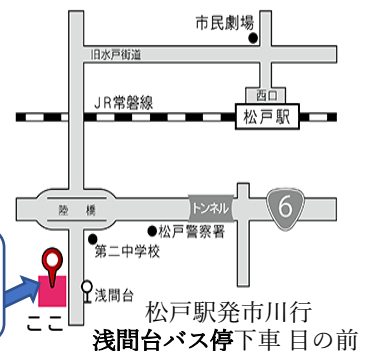

- ① 専用フォーム または 電話 または 右のQRコードで まつど市民活動サポートセンターへの来館予約をしよう!
- ② 決まった日時にサポートセンターへ来館(右図)して、コーディネーターさんと面談!(※60~90分程度かかります)

【持ち物】筆記用具、夏休みのスケジュールがわかるもの

- ③ 面談で参加したいプログラムが決まったら、団体さんとマッチング! ⇒ **7/18(土)PM** ※この日の参加ができない場合 7/22(水)、23(木)、25(土)に参加する
- ④ マッチングで団体さんと直接話して、自分の活動先・体験場所を決めよう!

個人
申込

バス
乗車時間
約10分

TEL 047-365-5522

mailto:hai_saposen@matsudo-sc.com

●申込の前に以下を確認してください

◆中学生の場合、保護者の承諾が必要なプログラムが一部あります（特に活動場所での体験など）

◆活動中のけが・補償については「松戸市市民活動総合補償制度」を適用します。 ※任意で「ボランティア保険」に入る場合は別途 350 円必

要。