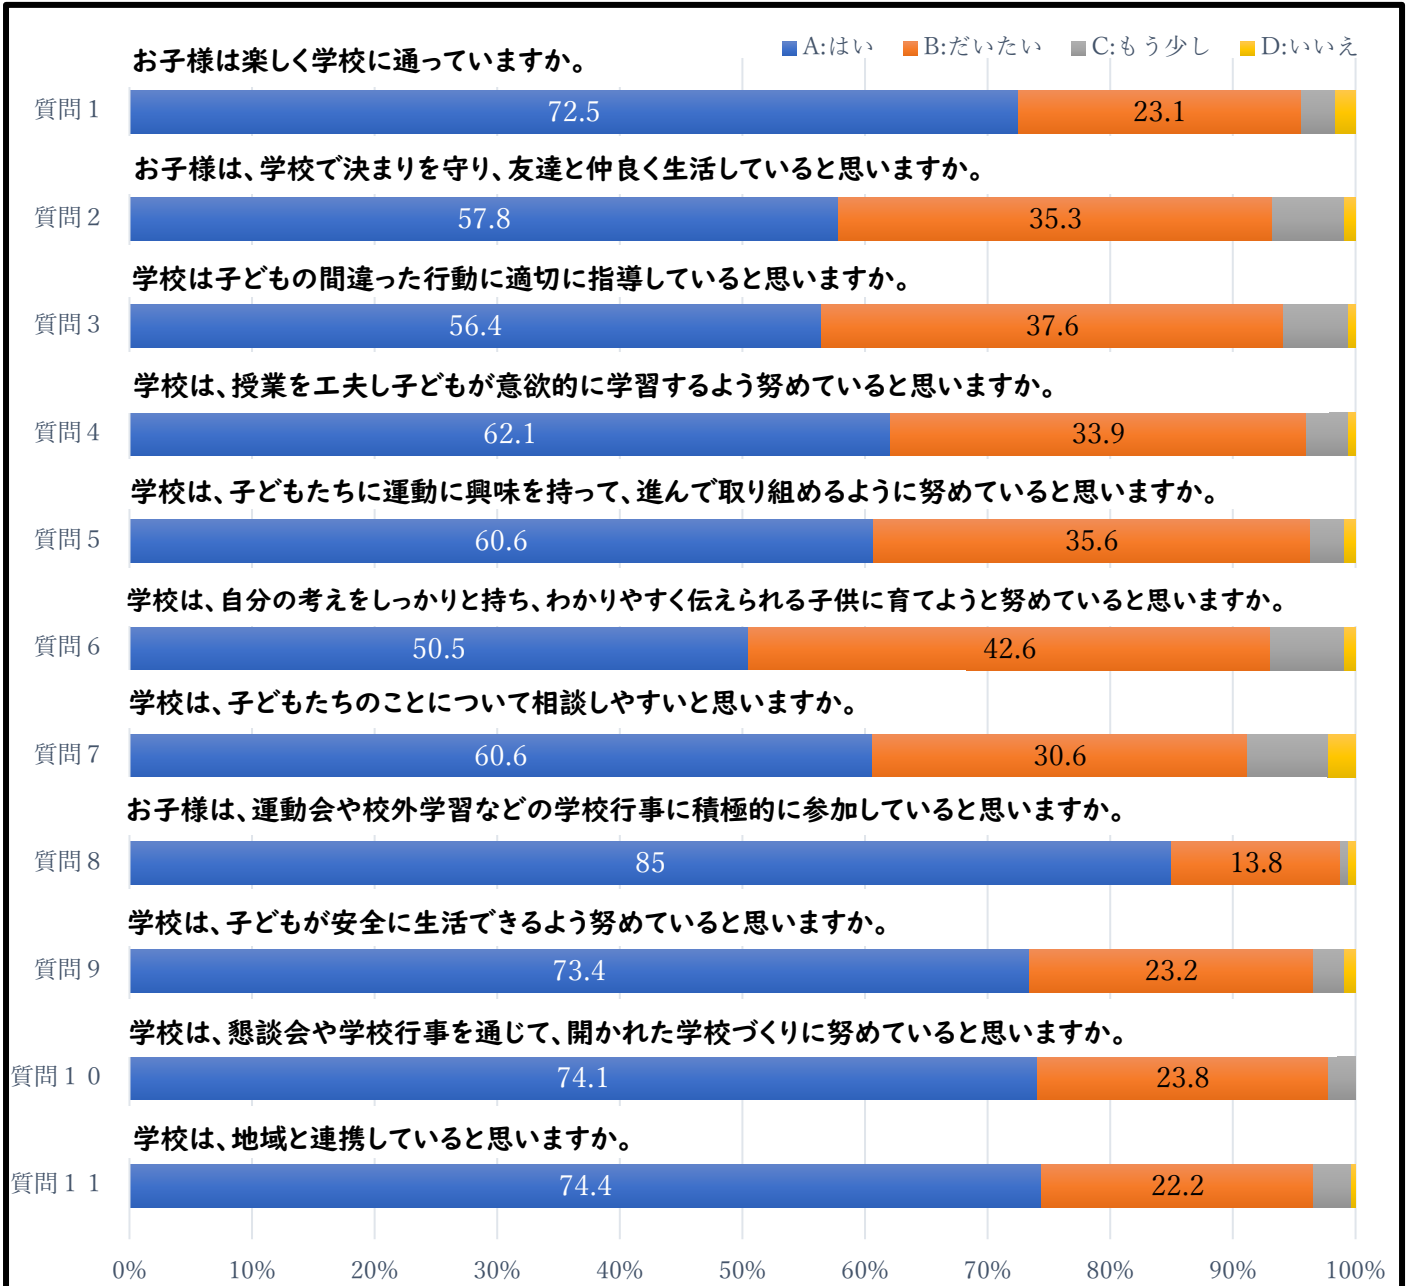

## 令和7年度 学校評価アンケートの結果について

昨年末に、保護者の皆様にご協力いただきました学校評価アンケートの結果についてお知らせいたします。

本校の教育活動は、「地域連携委員会」、「松二小ボランティア」、「防犯協会」の皆様をはじめ、多くの地域の方々に支えられており、そのことが保護者の皆様からのアンケート集計結果（質問11：肯定的評価 A+B=96.6%）にも表れております。今後も地域連携を大切にし、より良い学校になりますように努めて参ります。

児童の学校生活（質問1・2）や指導内容（質問3・4・5・6）、学校への相談のしやすさ（質問7）、学校行事（質問8・10）、安全面（質問9）と、すべての項目において90%以上の肯定的評価をいただきました。学校への相談のしやすさについては、昨年度よりも特に上昇した項目です。引き続き本校の教育相談日やスクールカウンセラー来校日をお便りやメールで周知し、個人面談においても相談しやすい環境づくりに努めて参ります。