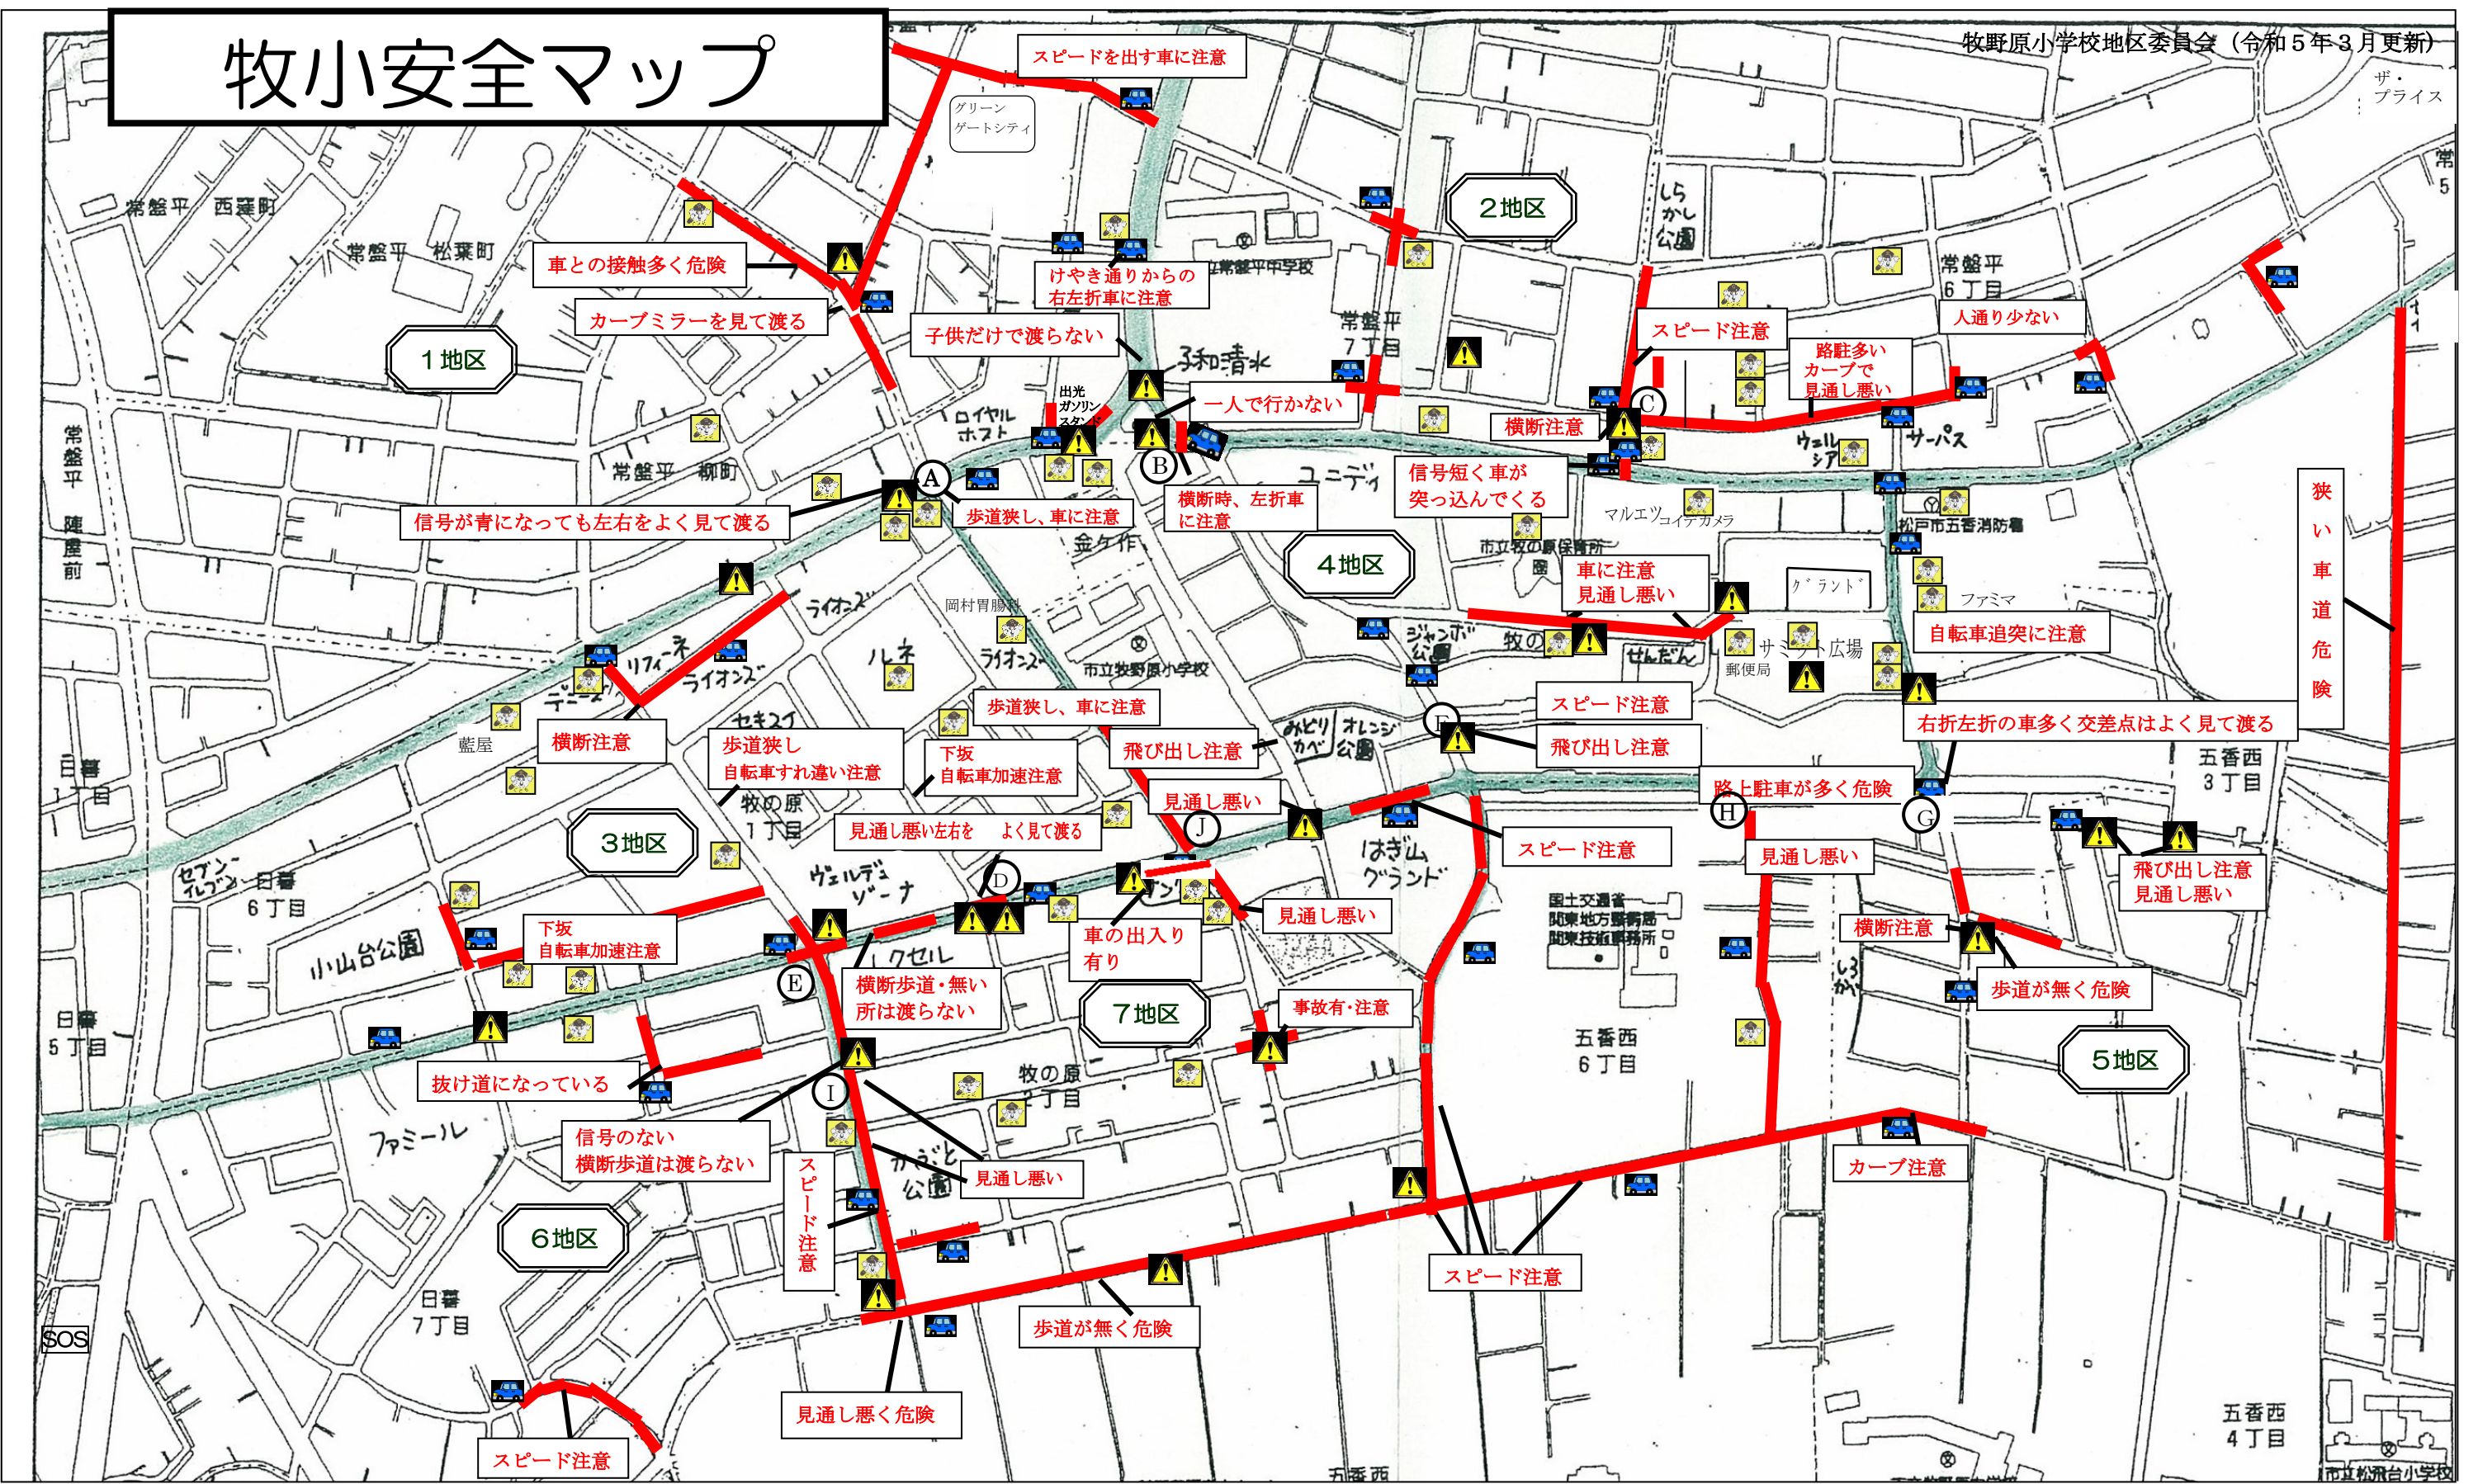

牧小安全マップ

牧野原小学校地区委員会 (令和5年3月更新)

は、こども110番設置場所 (令和5年3月現在確認)

は、車に注意・ は、危険な場所・アルファベットの○は、登校指導で立つ場所です。 は、危険度の高い道路です。

★各家庭でお子さんと一緒に、よく通る道やよく遊びに行く友達の家・遊び場等の危険な場所を確認して下さい。