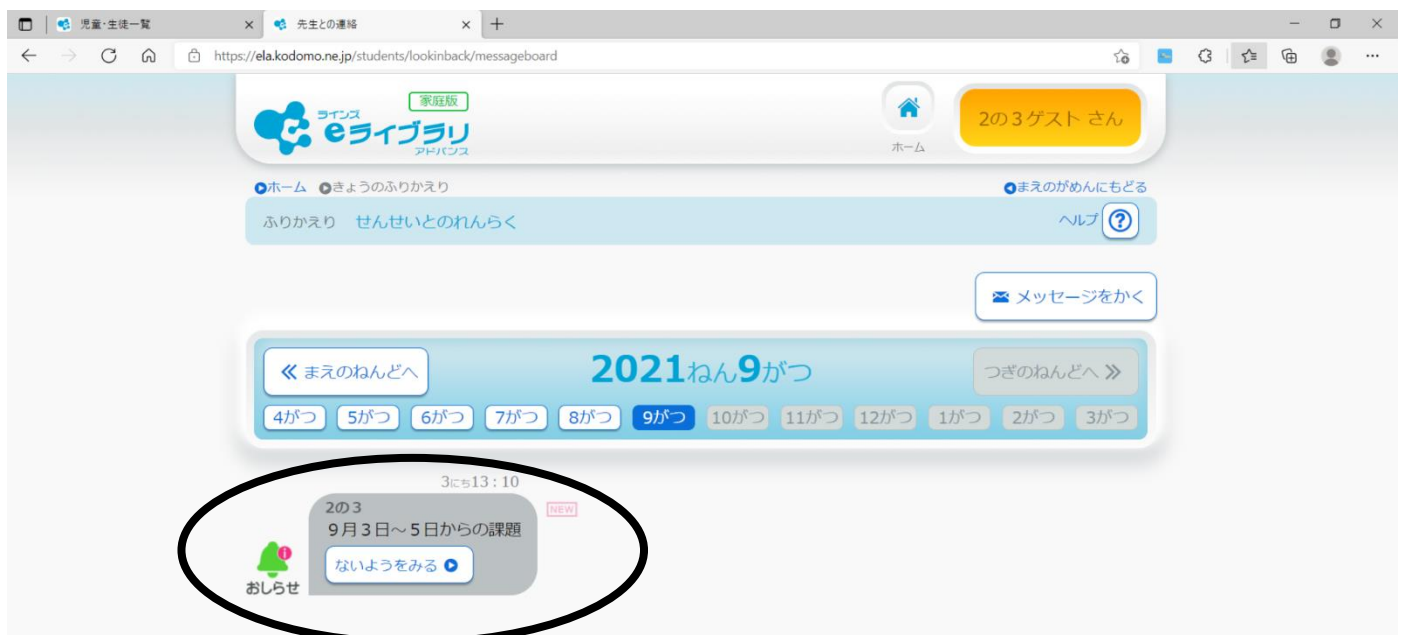

# eライブラリ メッセージの確認

2021/09/03

松戸市立古ヶ崎小学校

1. eライブラリにログインする。
2. 「ふりかえり」の「せんせいからの メッセージ」をタップ。

3. 「ないようをみる」をタップ。

「せんせいからの メッセージ」を見ることが、できます。

The screenshot shows a web browser window with the URL <https://ela.kodomo.ne.jp/students/lookinback/messages?id=2039438&date=2021-09-01>. The page header features the e-Linez Advanced logo and a navigation menu with options: ホーム (Home), きょうのふりかえり (Today's Review), メッセージ (Message), and まえのがめんにもどる (Return to Previous Screen). A yellow button indicates '2の3ゲストさん' (Guest 2 of 3). The main content area displays a message notification with a green bell icon and the text 'お知らせ 2の3' (Notice 2 of 3) and the timestamp '2021年9月03日 13:10'. Below the notification, there are input fields for 'タイトル' (Title) and 'ないよう' (Content). The footer includes the copyright notice 'Copyright© Lines Co.,Ltd. All Rights Reserved.' and the SKYMENU logo.