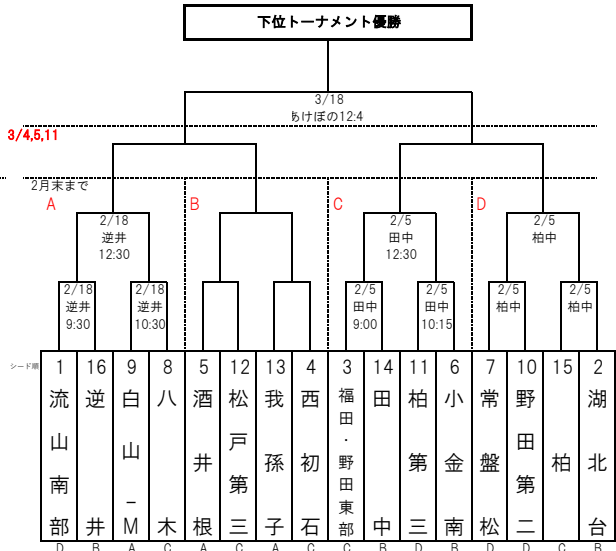

# 東葛リーグ 下位トーナメント

<レギュレーション> ※ 所定のメンバー表を使用すること!

- ① 25分ハーフ。同点の場合、即PK戦。決勝戦のみ30分ハーフ→10分ハーフの延長戦→PK戦
- ② 再交代有。交代人数の制限もない。交代カードは必要無い。
- ③ 1、2回戦の日程は各対戦カードで調整する。基本的に4チーム集まり、1日で実施。

<レギュレーション>

- ① 25分ハーフ。同点の場合、即PK。決勝戦のみ30分ハーフ→5分ハーフの延長戦→PK戦
- ② 再交代有。交代人数の制限もない。交代カードは必要無い。
- ③ 3回戦までは、各チームで調整

決勝T組合せ

☆あけぼの山…3/18 (土) 1面のみ ※8/19に桑原 t に確認済み  
 △常総運動公園…3/25 (土) 2面のみ ※3/18次第  
 ×松山下公園…工事の為不可  
 △常総運動公園…3/12 (日) 2面のみ ※1月次第

下位トーナメント優勝

☆あけぼの山…3/18 (土) 1面のみ ※8/19に桑原 t に確認済み  
 △常総運動公園…3/25 (土) 2面のみ ※3/18次第  
 ×松山下公園…工事の為不可  
 △常総運動公園…3/12 (日) 2面のみ ※1月次第