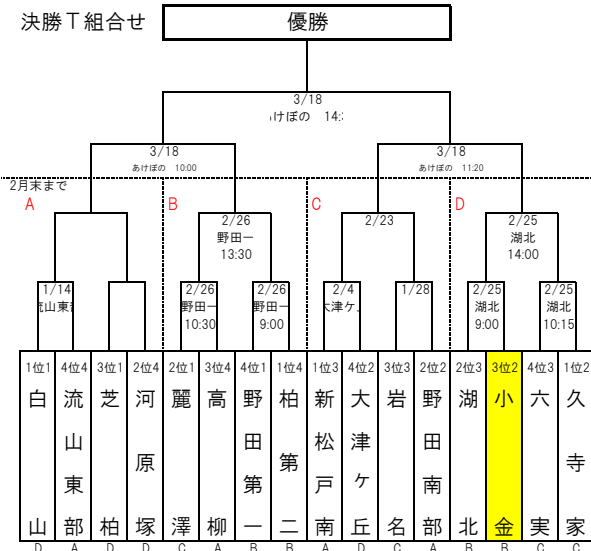

# 東葛リーグ 下位トーナメント

<レギュレーション> ※ 所定のメンバー表を使用すること!

- ① 25分ハーフ。同点の場合、即PK戦。決勝戦のみ30分ハーフ→10分ハーフの延長戦→PK戦
- ② 再交代有。交代人数の制限もない。交代カードは必要無い。
- ③ 1、2回戦の日程は各対戦カードで調整する。基本的に4チーム集まり、1日で実施。

<レギュレーション>

- ① 25分ハーフ。同点の場合、即PK。決勝戦のみ30分ハーフ→5分ハーフの延長戦→PK戦
- ② 再交代有。交代人数の制限もない。交代カードは必要無い。
- ③ 3回戦までは、各チームで調整

決勝T組合せ

☆あけぼの山…3/18 (土) 1面のみ ※8/19に桑原 t に確認済み  
 △常総運動公園…3/25 (土) 2面のみ ※3/18次第  
 ×松山下公園…工事の為不可  
 △常総運動公園…3/12 (日) 2面のみ ※1月次第

下位トーナメント優勝

☆あけぼの山…3/18 (土) 1面のみ ※8/19に桑原 t に確認済み  
 △常総運動公園…3/25 (土) 2面のみ ※3/18次第  
 ×松山下公園…工事の為不可  
 △常総運動公園…3/12 (日) 2面のみ ※1月次第