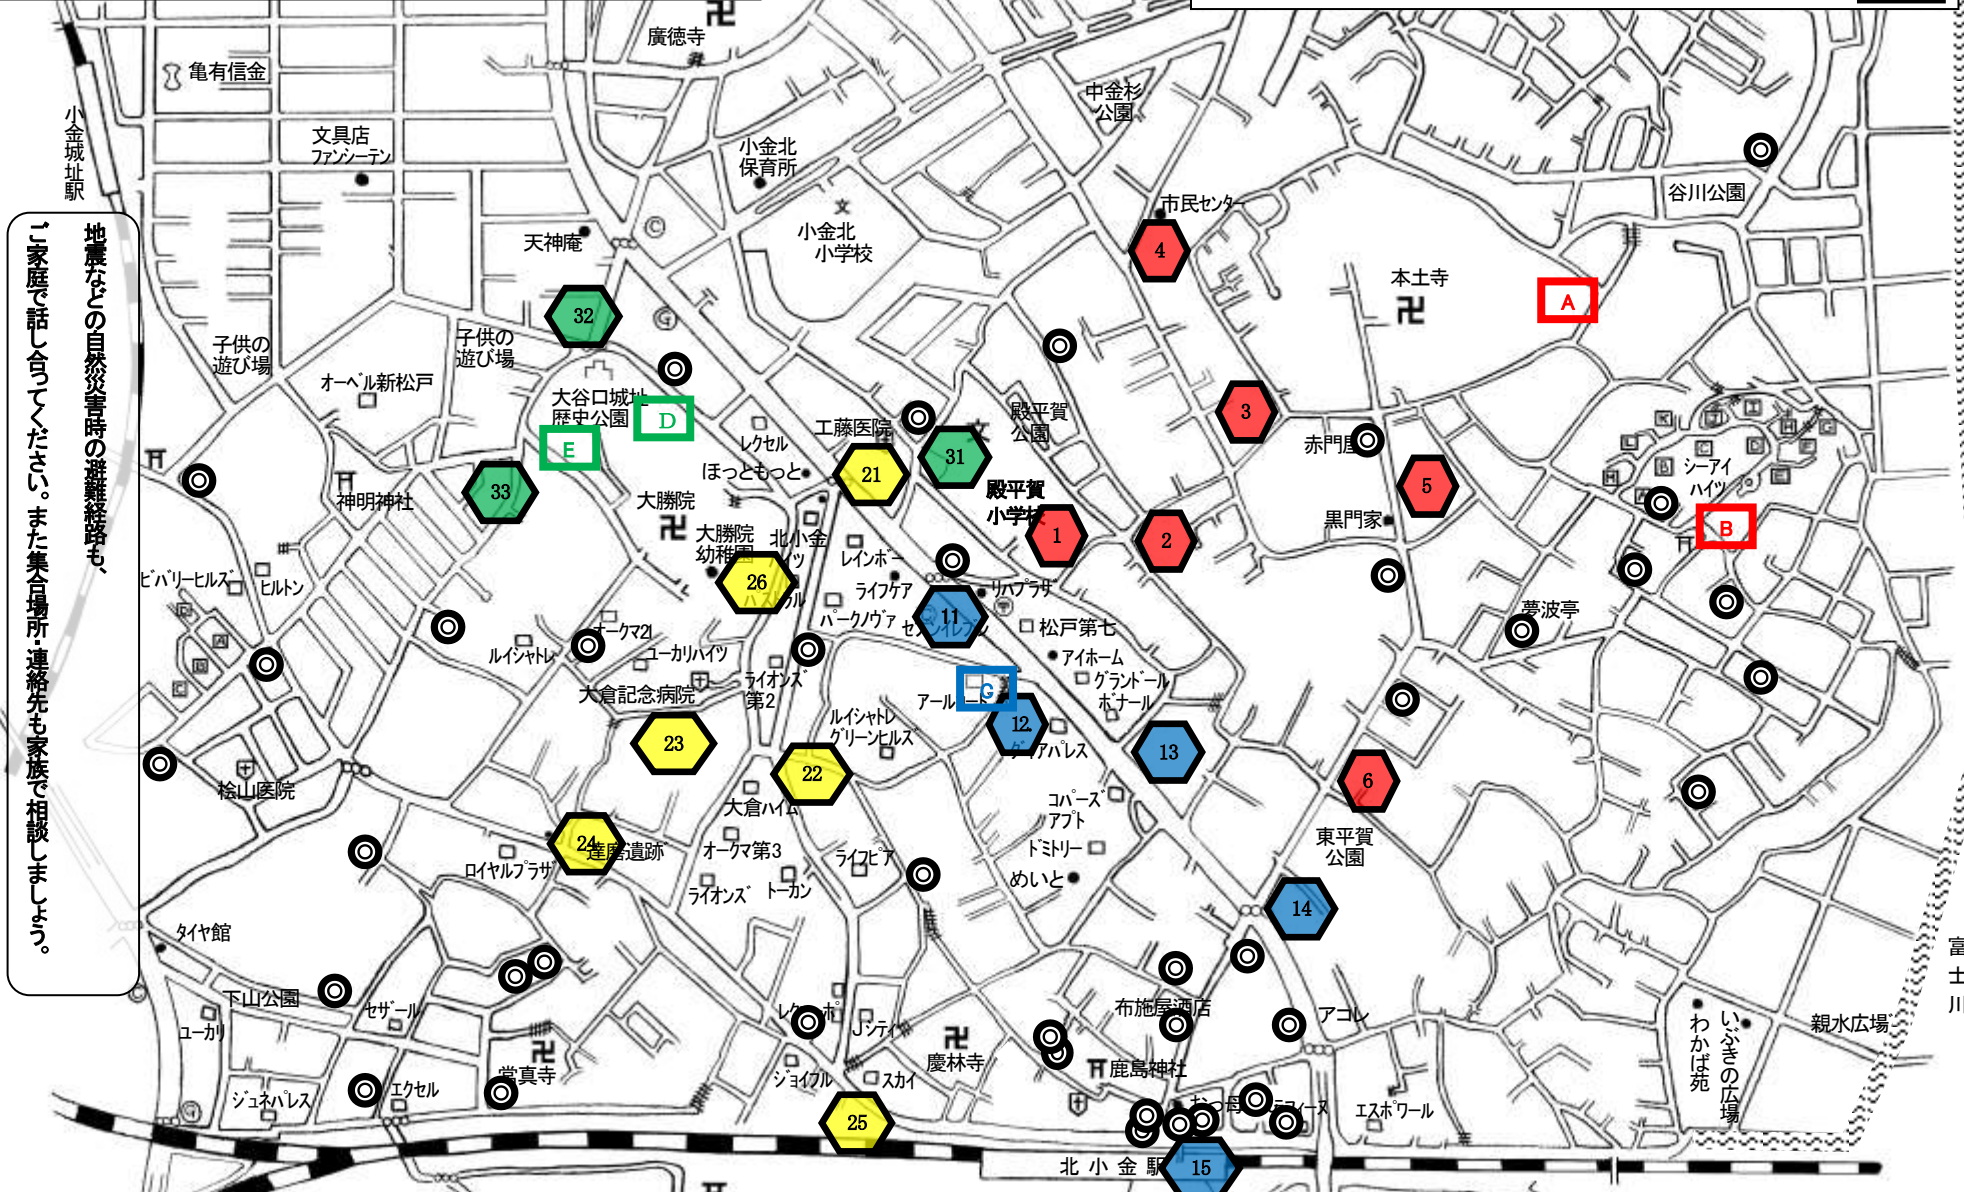

松戸市立殿平賀小学校 学区内
『こども110番の家』設置場所

松戸市立殿平賀小学校 学区内
安全マップ 学校 PTA 共同制作

地震などの自然災害時の避難経路も、
「家庭で話し合ってください」。また集合場所・連絡先も家族で相談しましょう。

平成30年7月現在

* 殿小ホームページでカラー版印刷できます(準備が整い次第)

殿平賀小学校学区内外、周辺緊急時避難場所 ・ 殿平賀小学校 ・ 小金北小学校 ・ 小金北市民センター 小金北中学校 ・ 小金中学校
・ 横須賀小学校 小金高等学校 小金市民センター 小金小学校 小金南中学校 等

平成30年度校外安全部 編集 作成

殿平賀小学校学区内外、周辺緊急時一時避難場所 ・ 本土寺 ・ 東漸寺 ・ 新松戸中央公園 ・ ユーカリ交通公園 ・ 21世紀の森と広場 等
(一時避難場所は宿泊を含め長時間の避難は出来ません)