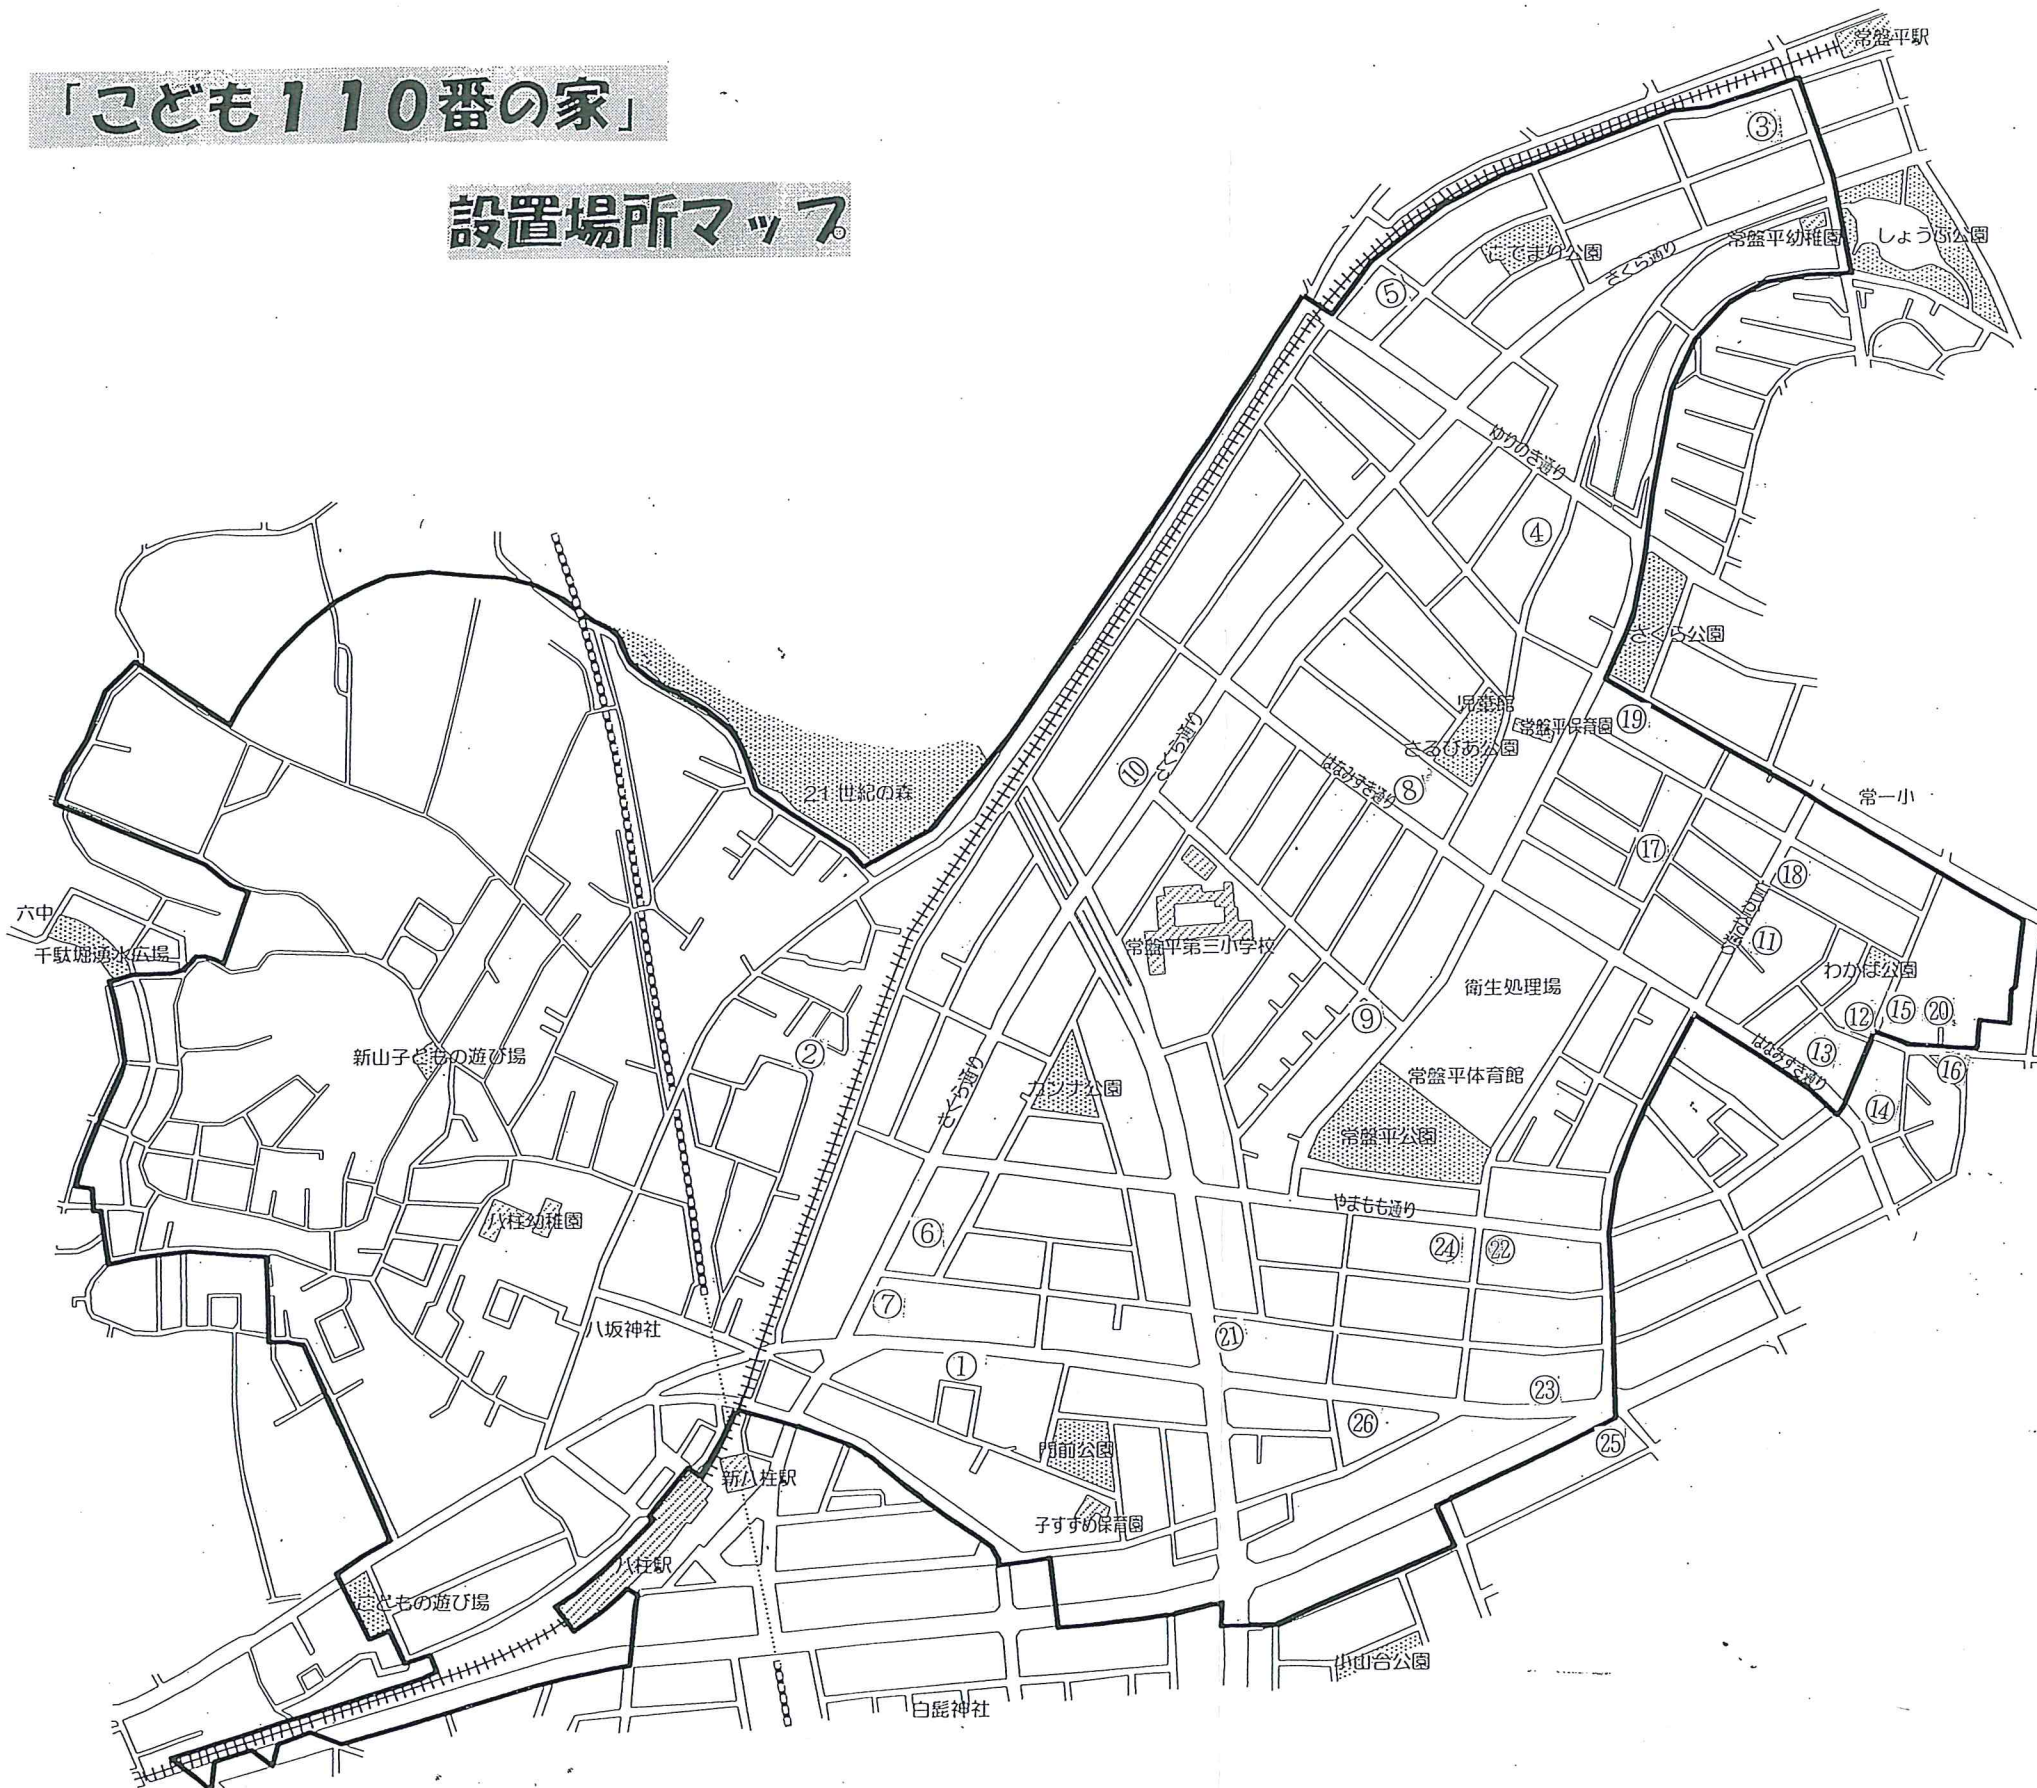

「こども110番の家」

設置場所マップ

- ① 荒尾 様
- ② サンスチール (有)
- ③ 太田 様
- ④ (有) 東福
- ⑤ 青木 様 (二丁目町会長)
- ⑥ クリスタルスポーツクラブ八柱
- ⑦ 田村肉店
- ⑧ 加藤 様
- ⑨ 安蒜接骨院
- ⑩ 吉本 様 (学校評議員)
- ⑪ 日光ランドリー
- ⑫ 野口 様
- ⑬ 鎌田 様
- ⑭ 末政 様
- ⑮ 作田 様
- ⑯ 矢野理容室
- ⑰ 松浦 様
- ⑱ ファミリーマート双葉町店
- ⑲ ニチラボ
- ⑳ 吉楽 様
- ㉑ そば まるか
- ㉒ 今川 様
- ㉓ 及川金物店
- ㉔ 安蒜 様 (柳町町会長)
- ㉕ デニーズ松戸日暮店
- ㉖ 松下歯科