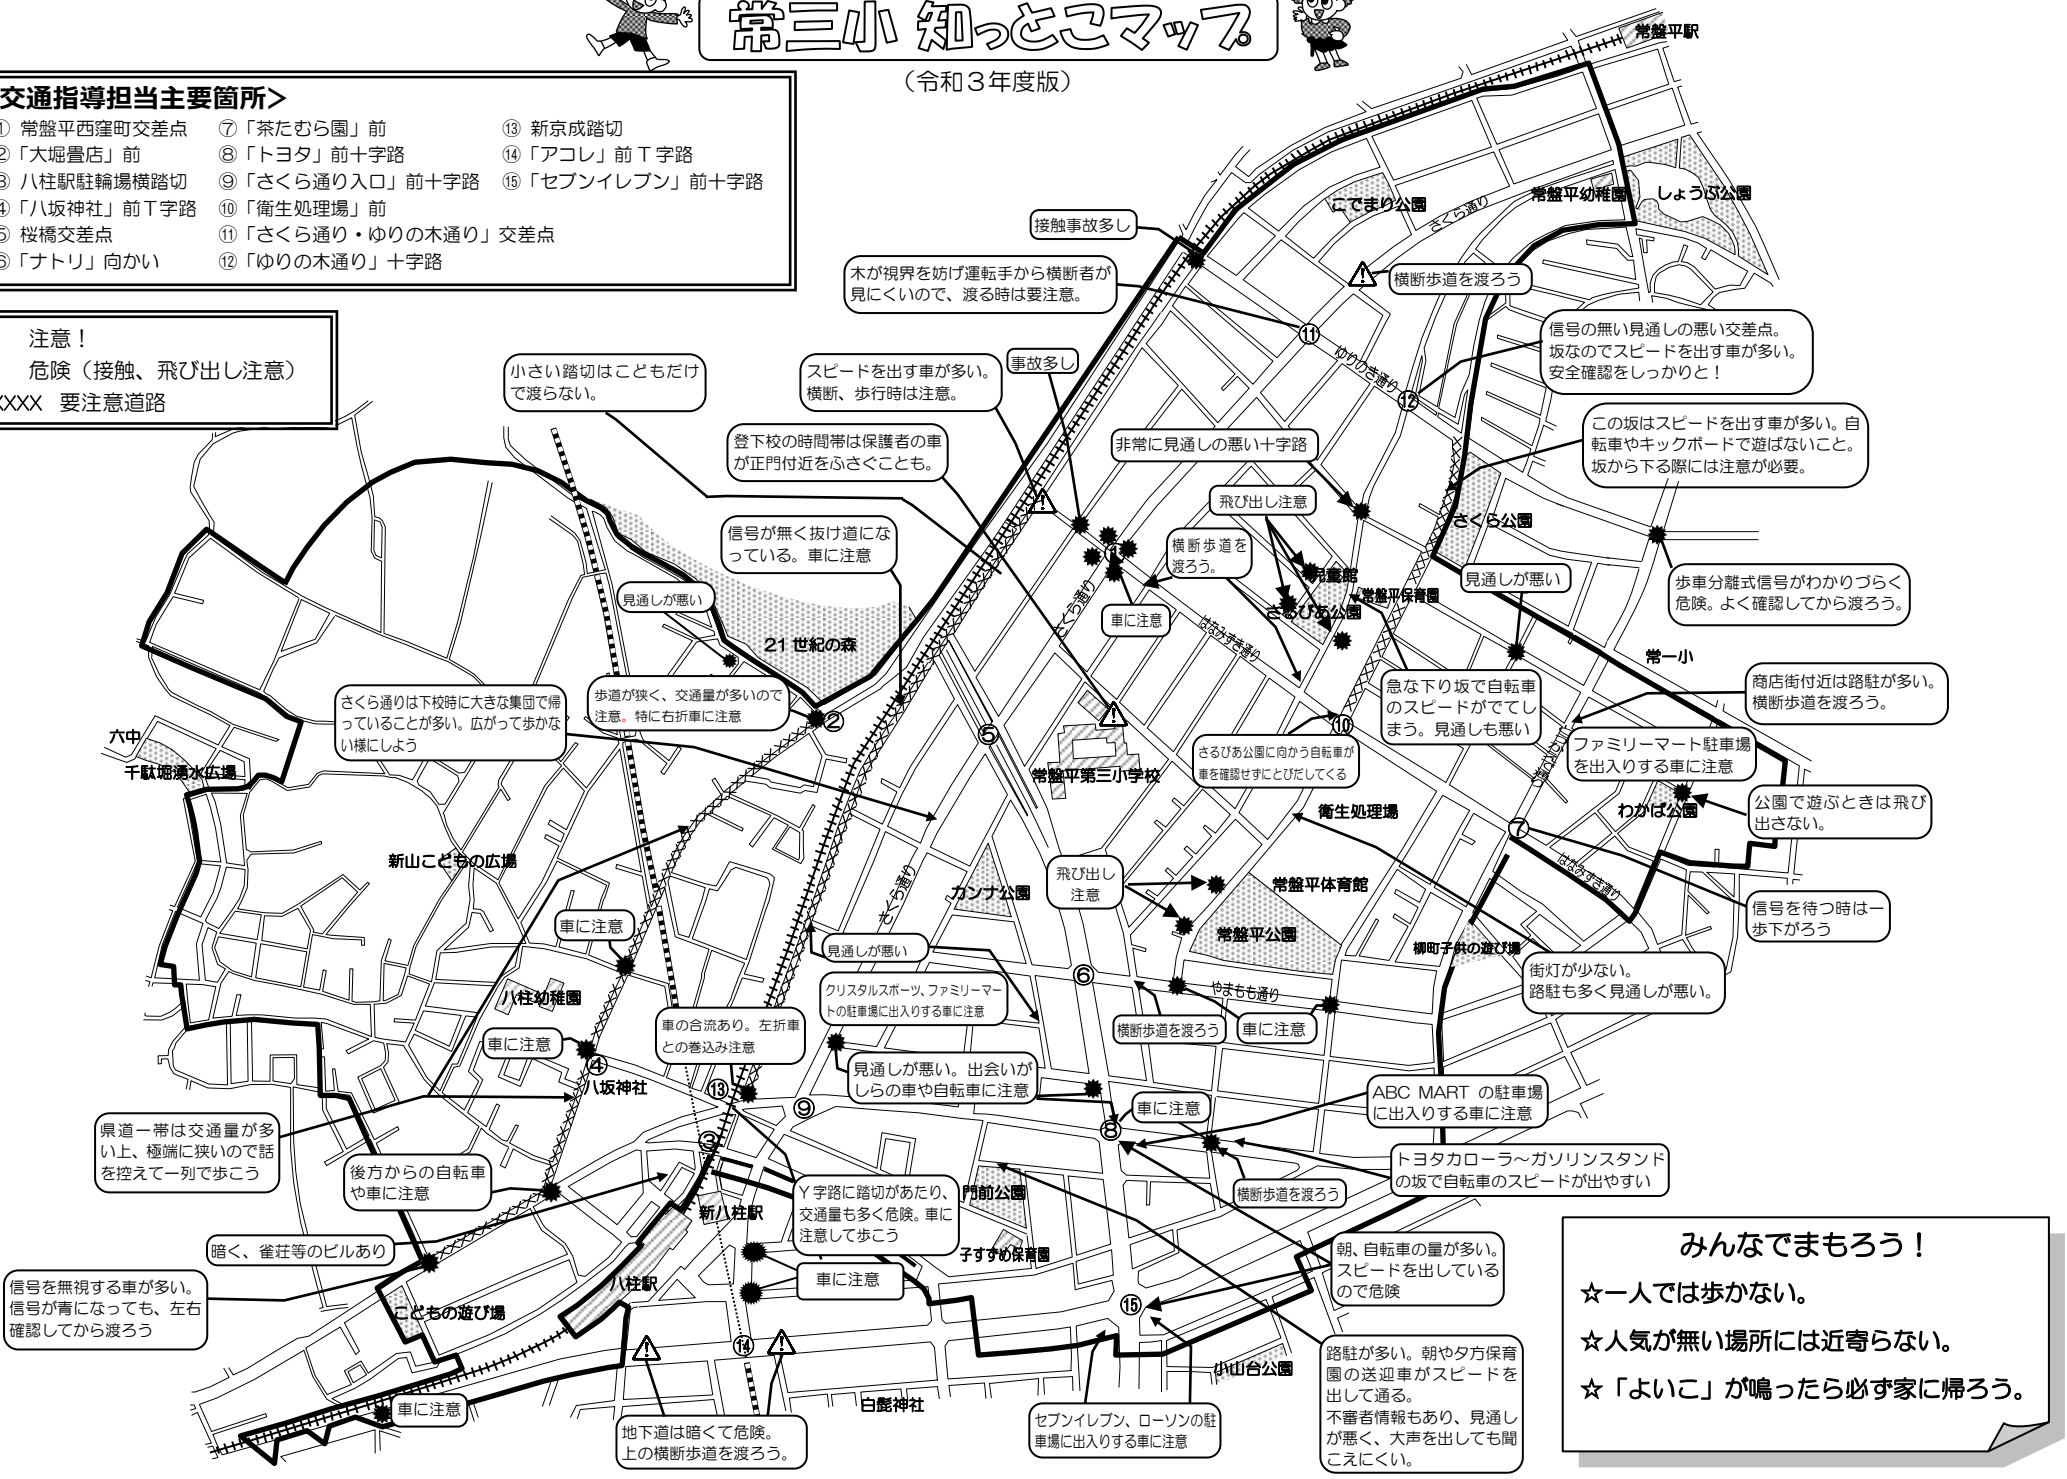

常三小 知っとこマップ

(令和3年度版)

<交通指導担当主要箇所>

- ① 常盤平西窪町交差点
- ② 「大堀書店」前
- ③ 八柱駅駐輪場横踏切
- ④ 「八坂神社」前T字路
- ⑤ 桜橋交差点
- ⑥ 「ナトリ」向かい
- ⑦ 「茶たむら園」前
- ⑧ 「トヨタ」前十字路
- ⑨ 「さくら通り入口」前十字路
- ⑩ 「衛生処理場」前
- ⑪ 「さくら通り・ゆりの木通り」交差点
- ⑫ 「ゆりの木通り」十字路
- ⑬ 新京成踏切
- ⑭ 「アコレ」前T字路
- ⑮ 「セブンイレブン」前十字路

注意！
危険（接触、飛び出し注意）
XXXXX 要注意道路

みんなでもらう！

- ☆一人では歩かない。
- ☆人気が無い場所には近寄らない。
- ☆「よいこ」が鳴ったら必ず家に帰ろう。