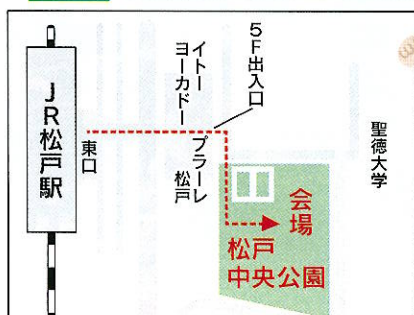

体験する

TAP スタジオ W-Wing
タップダンス体験
生活協同組合 コープみらい
コープデリ人気商品の試食会
ネコサポ provided by ヤマトグループ
宅急便職業体験・ミニゲーム
街のコーチング屋さん
いいかえかるたでプレゼントゲット!!
NPO 法人 岳岳館・有宵会
占いで ミライの自分に こんにちは
りょうぶんどうおはなし隊と絵本作家の仲間たち
おはなし会・ワークショップ・サイン会・物販