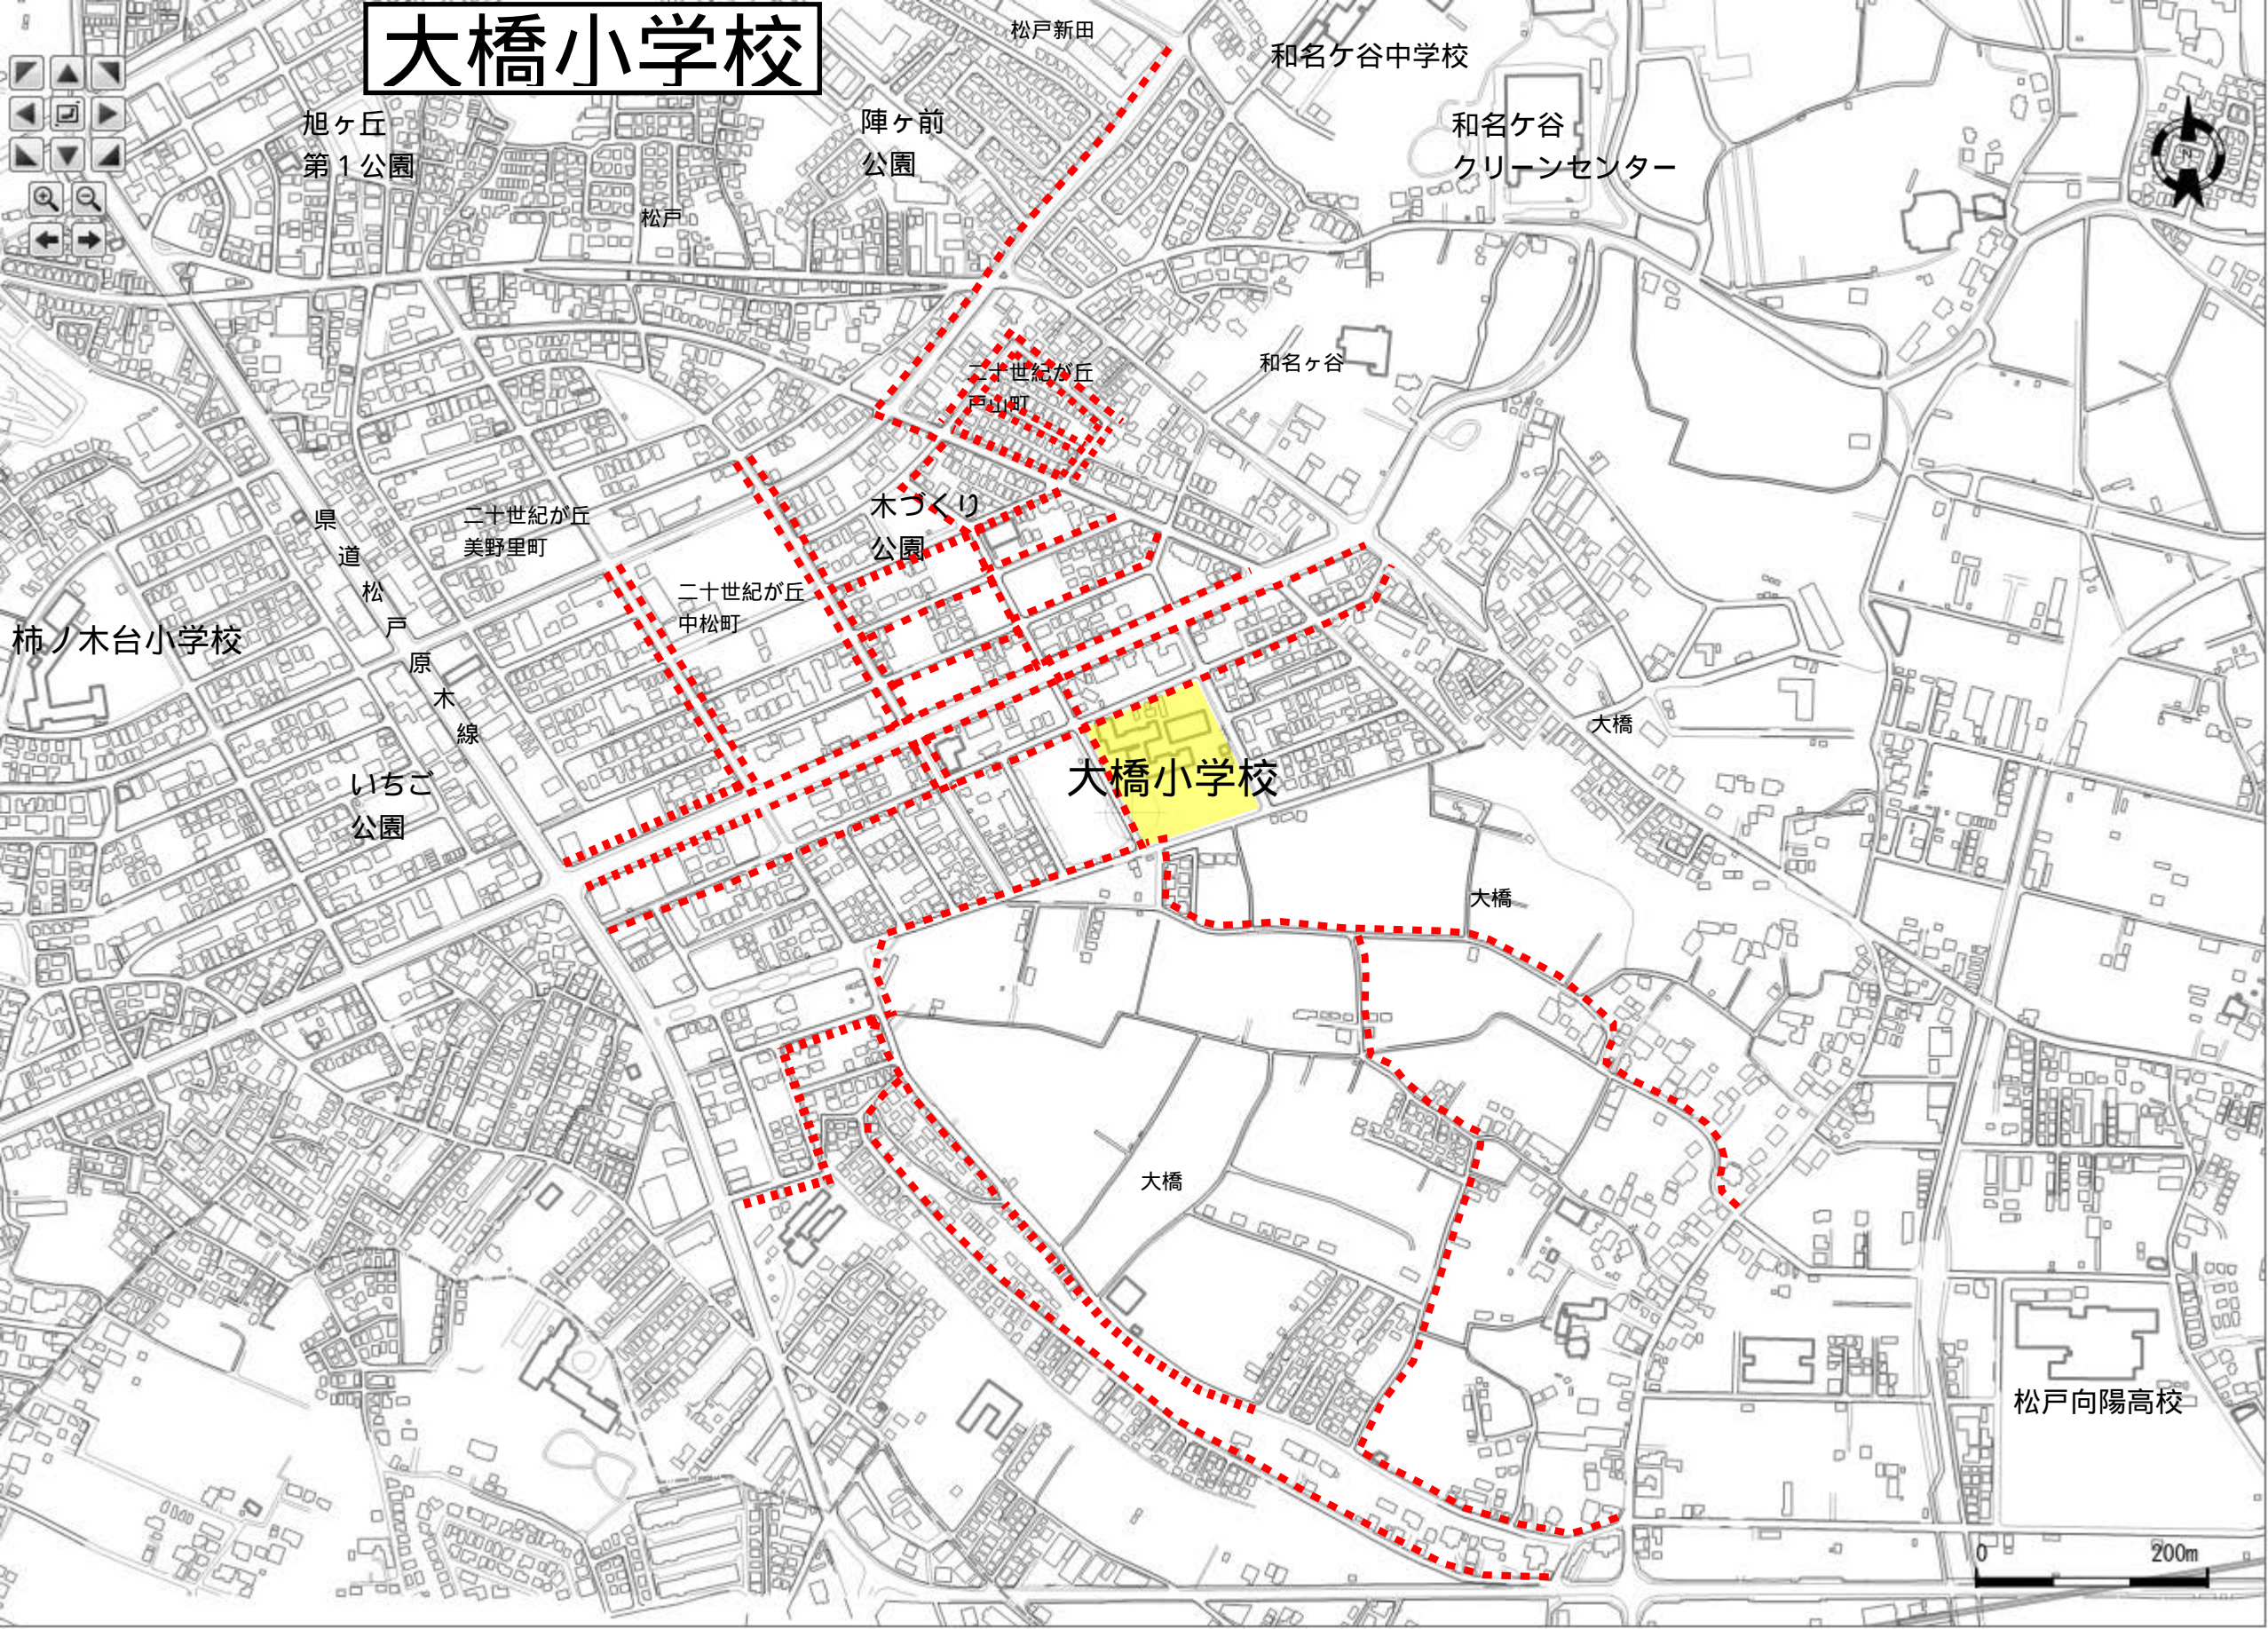

大橋小学校

旭ヶ丘
第1公園

陣ヶ前
公園

和名ヶ谷中学校

和名ヶ谷
クリーンセンター

松戸

二十世紀が丘
戸心町

和名ヶ谷

県道

松戸

線

二十世紀が丘
美野里町

木づくり
公園

二十世紀が丘
中松町

柿ノ木台小学校

いちご
公園

大橋小学校

大橋

大橋

大橋

松戸向陽高校

200m