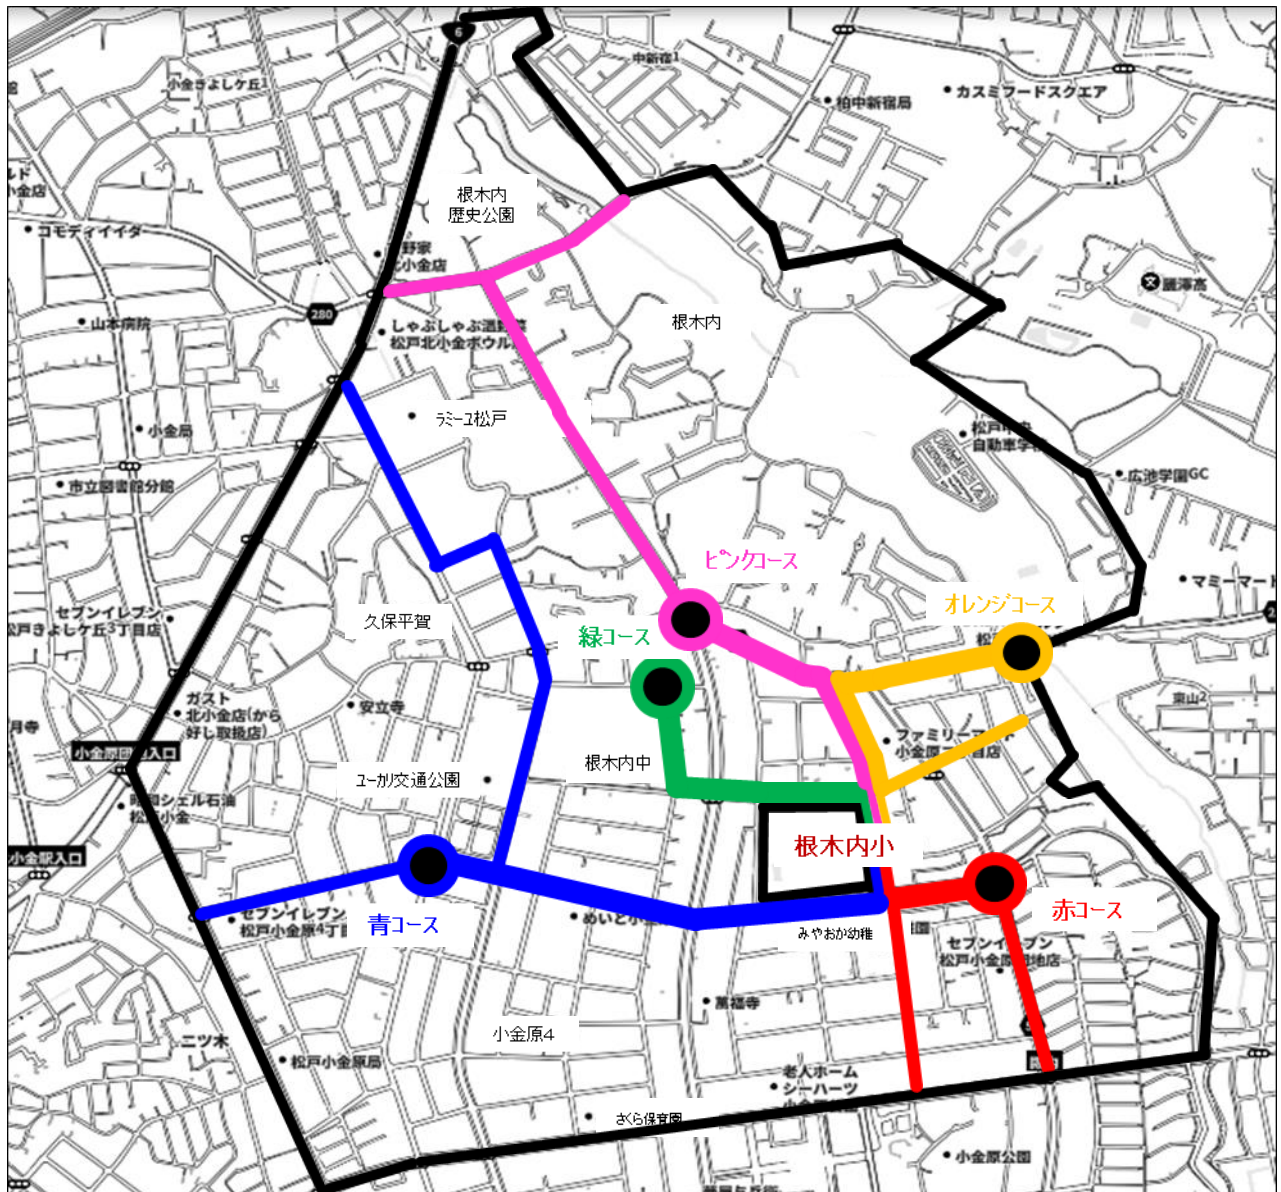

### 通学路の変更（緑コースの一部）についてのお知らせ

春暖の候、保護者の皆様にはますますご健勝のことと存じます。また、日頃より本校の教育活動にご理解とご協力を賜り厚く感謝申し上げます。

さて、標記の件につきまして、児童の安全面と防犯面を最優先に考慮の上、下記の通りとさせていただきます。保護者の皆様のご理解とご協力をよろしくお願いいたします。

#### 記

- 1 通学路変更開始日 令和4年4月5日（火）  
※ 該当児童については、3月14日（月）より先行実施しています。
- 2 通学路変更ルート 緑コースの一部を青コースへ変更（下図参照）

## 集団下校について

コース名	地 区	色 別
赤 コース	<ul style="list-style-type: none"> <li>・ 小金原3丁目 方面</li> <li>・ 公団 方面</li> </ul>	赤
青 コース	<ul style="list-style-type: none"> <li>・ 小金原1丁目（一部） 方面</li> <li>・ 小金原4丁目 方面</li> <li>・ 久保平賀 方面</li> <li>・ きよしが丘 方面</li> </ul>	青
緑 コース	<ul style="list-style-type: none"> <li>・ 小金原2丁目 方面</li> <li>・ 小金原1丁目（一部） 方面</li> </ul>	緑
ピンク コース	<ul style="list-style-type: none"> <li>・ 根木内 方面</li> </ul>	ピンク
オレンジ コース	<ul style="list-style-type: none"> <li>・ 根木内 方面</li> <li>・ 小金原2丁目 方面</li> </ul>	オレンジ
黄色 コース	<ul style="list-style-type: none"> <li>・ 学童保育所</li> </ul>	黄

## 根木内小学校 学区地図

- 自宅から早めに通学路指定のある道路に出ること。
- 下の地図上の○印の地点が、担当者が下校時にコース別で送っていく最終地点です。

- ・登下校は、いつも決まった通学路を歩かせるようご協力ください。
- ・危ないところを具体的に注意しながら、交通ルールを教えてください。
- ・下校中に友達の家や公園などに遊びに行かず、まっすぐ家に帰るようにご指導ください。