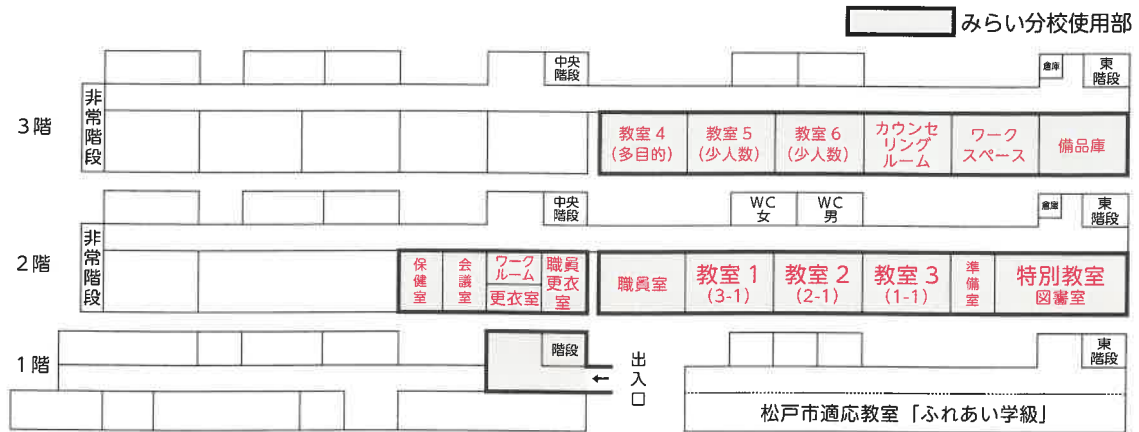

こうしゃはいちず きゅうこがさきみなみしょうがっこう  
**校舎配置図 (旧古ヶ崎南小学校)**

おも きょうじよてい  
**主な行事予定**

4月	にゅうがくしき 入学式
5月	はる こうがいがくしゅう 春の校外学習
6月	きゅうめいきゅうきゅうこうしゅう 救命救急講習
7月	スポーツレク大会 みんなで語る会
8月	かさがくしゅうかい 夏季学習会
9月	かくにん 確認テスト
10月	こうきにゅうがく しんにゅうせい いわ かい 後期入学 新入生を祝う会 あき こうがいがくしゅう 秋の校外学習
11月	しんろがくしゅう そつぎょうせい まな かい 進路学習 卒業生に学ぶ会
12月	ぶんかがくしゅうはっぴようかい 文化学習発表会 スポーツレク大会 みんなで語る会
1月	かぞがくしゅう 書き初め学習 ナイトシアター
2月	かくにん 確認テスト
3月	そつぎょうしき 卒業式

しよざいち れんらくさき  
**所在地・連絡先**

じゅうしょ  
**住所** 松戸市古ヶ崎1丁目3073番地  
 まつどえきにしぐち とほ ふん  
 松戸駅西口より徒歩19分 または  
 けいせい じょうしゃ ふん  
 京成バス乗車5分  
 こがさきいちちようめ てい とほ ふん  
 古ヶ崎一丁目バス停より徒歩2分

TEL 047-312-2031(12:45 ~ 21:15)  
 FAX 047-312-2032