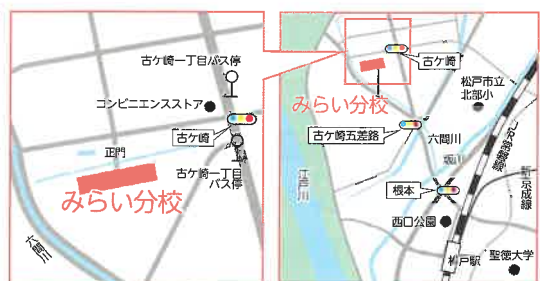

こうしゃはいちず きゅうこがさきみなみしょうがっこう  
**校舎配置図 (旧古ヶ崎南小学校)**

おも きょうじよてい  
**主な行事予定**

4月	にゅうがくしき 入学式
5月	はる こうがいがくしゅう 春の校外学習
6月	きゅうめいきゅうきゅうこうしゅう 救命救急講習
7月	スポーツレク大会 みんなで語る会
8月	かさがくしゅうかい 夏季学習会
9月	かくにん 確認テスト
10月	こうきにゅうがく しんにゅうせい いわ かい 後期入学 新入生を祝う会 あき こうがいがくしゅう 秋の校外学習
11月	しんろがくしゅう そつぎょうせい まな かい 進路学習 卒業生に学ぶ会
12月	ぶんかがくしゅうはっぴようかい 文化学習発表会 スポーツレク大会 みんなで語る会
1月	かぞがくしゅう 書き初め学習 ナイトシアター
2月	かくにん 確認テスト
3月	そつぎょうしき 卒業式

しよざいち れんらくさき  
**所在地・連絡先**

じゅうしょ  
**住所** 松戸市古ヶ崎1丁目3073番地  
 まつどえきにしぐち とほ ふん  
 松戸駅西口より徒歩19分 または  
 けいせい じょうしゃ ふん  
 京成バス乗車5分  
 こがさきいちちようめ てい とほ ふん  
 古ヶ崎一丁目バス停より徒歩2分

TEL 047-312-2031(12:45 ~ 21:15)  
 FAX 047-312-2032