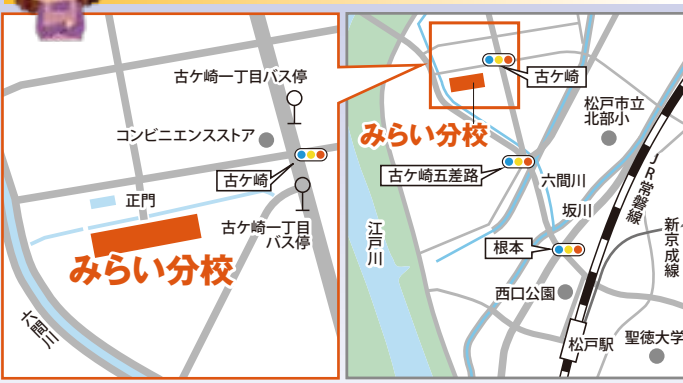

## Q. ぶんこう にち 未来分校の1日の生活は?

- ぶんこう よる じかんとく 未来分校は夜の時間帯に授業を行いません。
- 17:20~17:25 がつきゅうかつどう 学級活動
- 17:30~18:10 じかんとく 1時間目
- 18:15~18:55 じかんとく 2時間目
- 18:55~19:15 きゅうけい しょくじ 休憩・食事
- 19:15~19:55 じかんとく 3時間目
- 20:00~20:40 じかんとく 4時間目
- 20:40~20:45 がつきゅうかつどう 学級活動

## Q. ぶんこう ばしよ 未来分校の場所は?

所在地: 松戸市古ヶ崎1丁目3073番地 (旧古ヶ崎南小学校)  
 まつど えきにしくち とほ ふん  
 松戸駅西口より徒歩19分  
 けいせい じょうしゃ ふん こがさき ちようめ てい とほ ふん  
 京成バス乗車5分 古ヶ崎一丁目バス停 徒歩2分

にゅうがくきぼう と あ さき か き でんわばんこう と あ 入学希望 問い合わせ先 下記の電話番号までお問い合わせください。