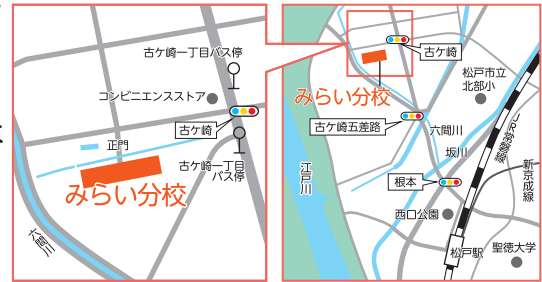

こうしゃはいちず きゅうこがさきみなみしょうがっこう
◆ 校舎配置図 (旧古ヶ崎南小学校)

おも ぎょうじよてい
◆ 主な行事予定

4月	にゅうがくしき 入学式
5月	こうがいがくしゅう 校外学習
6月	きゅうめいきゅうきゅうこうしゅう 救命救急講習
7月	スポーツレク大会 みんなで語る会
8月	かさがくしゅうかい 夏季学習会
9月	かくにん 確認テスト
10月	こうきにゅうがく しんにゅうせい いわ かい 後期入学 新入生を祝う会 あき こうがいがくしゅう 秋の校外学習
11月	しんろがくしゅう そつぎょうせい まな かい 進路学習 卒業生に学ぶ会
12月	ぶんかがくしゅうはっぴょうかい 文化学習発表会 スポーツレク大会 みんなで語る会
1月	かぞ がくしゅう 書き初め学習 ナイトシアター
2月	かくにん 確認テスト
3月	そつぎょうしき 卒業式

しよざいち れんらくさき
◆ 所在地・連絡先

じゅうしょ 住所 松戸市古ヶ崎1丁目3073番地
 まつどえきにしぐち とほ ふん
 松戸駅西口より徒歩 19分 または
 けいせい じょうしゃ ふん
 京成バス乗車 5分
 こがさきいちちやうめ てい とほ ふん
 古ヶ崎一丁目バス停より徒歩 2分

TEL 047-312-2031 (12:45 ~ 21:15)
 FAX 047-312-2032