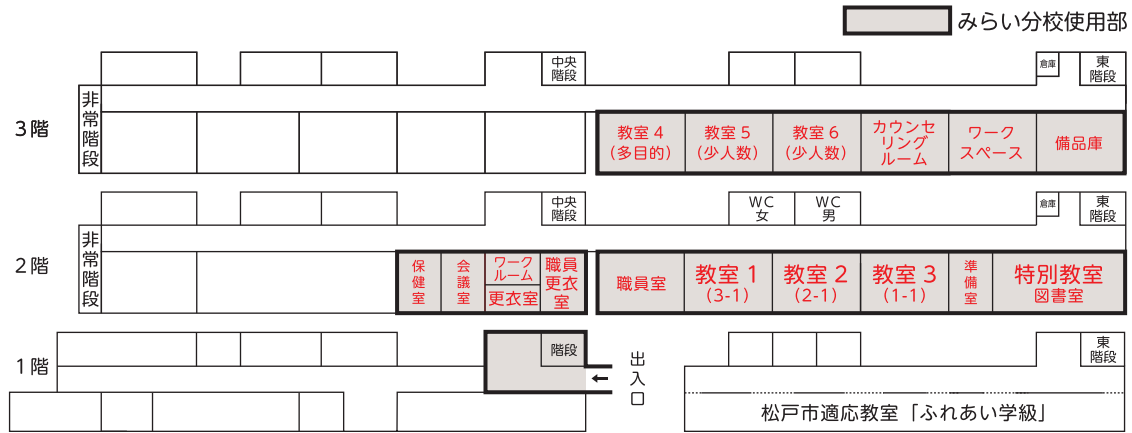

こうしゃはいちず きゅうこがさきみなみしょうがっこう
◆ 校舎配置図 (旧古ヶ崎南小学校)

おも ぎょうじよてい
◆ 主な行事予定

4月	にゅうがくしき 入学式
5月	こうがいがくしゅう 校外学習
6月	きゅうめいきゅうきゅうこうしゅう 救命救急講習
7月	スポーツレク大会 みんなで語る会
8月	かさがくしゅうかい 夏季学習会
9月	かくにん 確認テスト
10月	こうきにゅうがく しんにゅうせい いわ かい 後期入学 新入生を祝う会 あき こうがいがくしゅう 秋の校外学習
11月	しんろがくしゅう そつぎょうせい まな かい 進路学習 卒業生に学ぶ会
12月	ぶんかがくしゅうはっぴょうかい 文化学習発表会 スポーツレク大会 みんなで語る会
1月	かぞ がくしゅう 書き初め学習 ナイトシアター
2月	かくにん 確認テスト
3月	そつぎょうしき 卒業式

しよざいち れんらくさき
◆ 所在地・連絡先

じゅうしょ 住所 松戸市古ヶ崎1丁目3073番地
 まつどえきにしぐち とほ ふん
 松戸駅西口より徒歩 19分 または
 けいせい じょうしゃ ふん
 京成バス乗車 5分
 こがさきいちちやうめ てい とほ ふん
 古ヶ崎一丁目バス停より徒歩 2分

TEL 047-312-2031 (12:45 ~ 21:15)
 FAX 047-312-2032