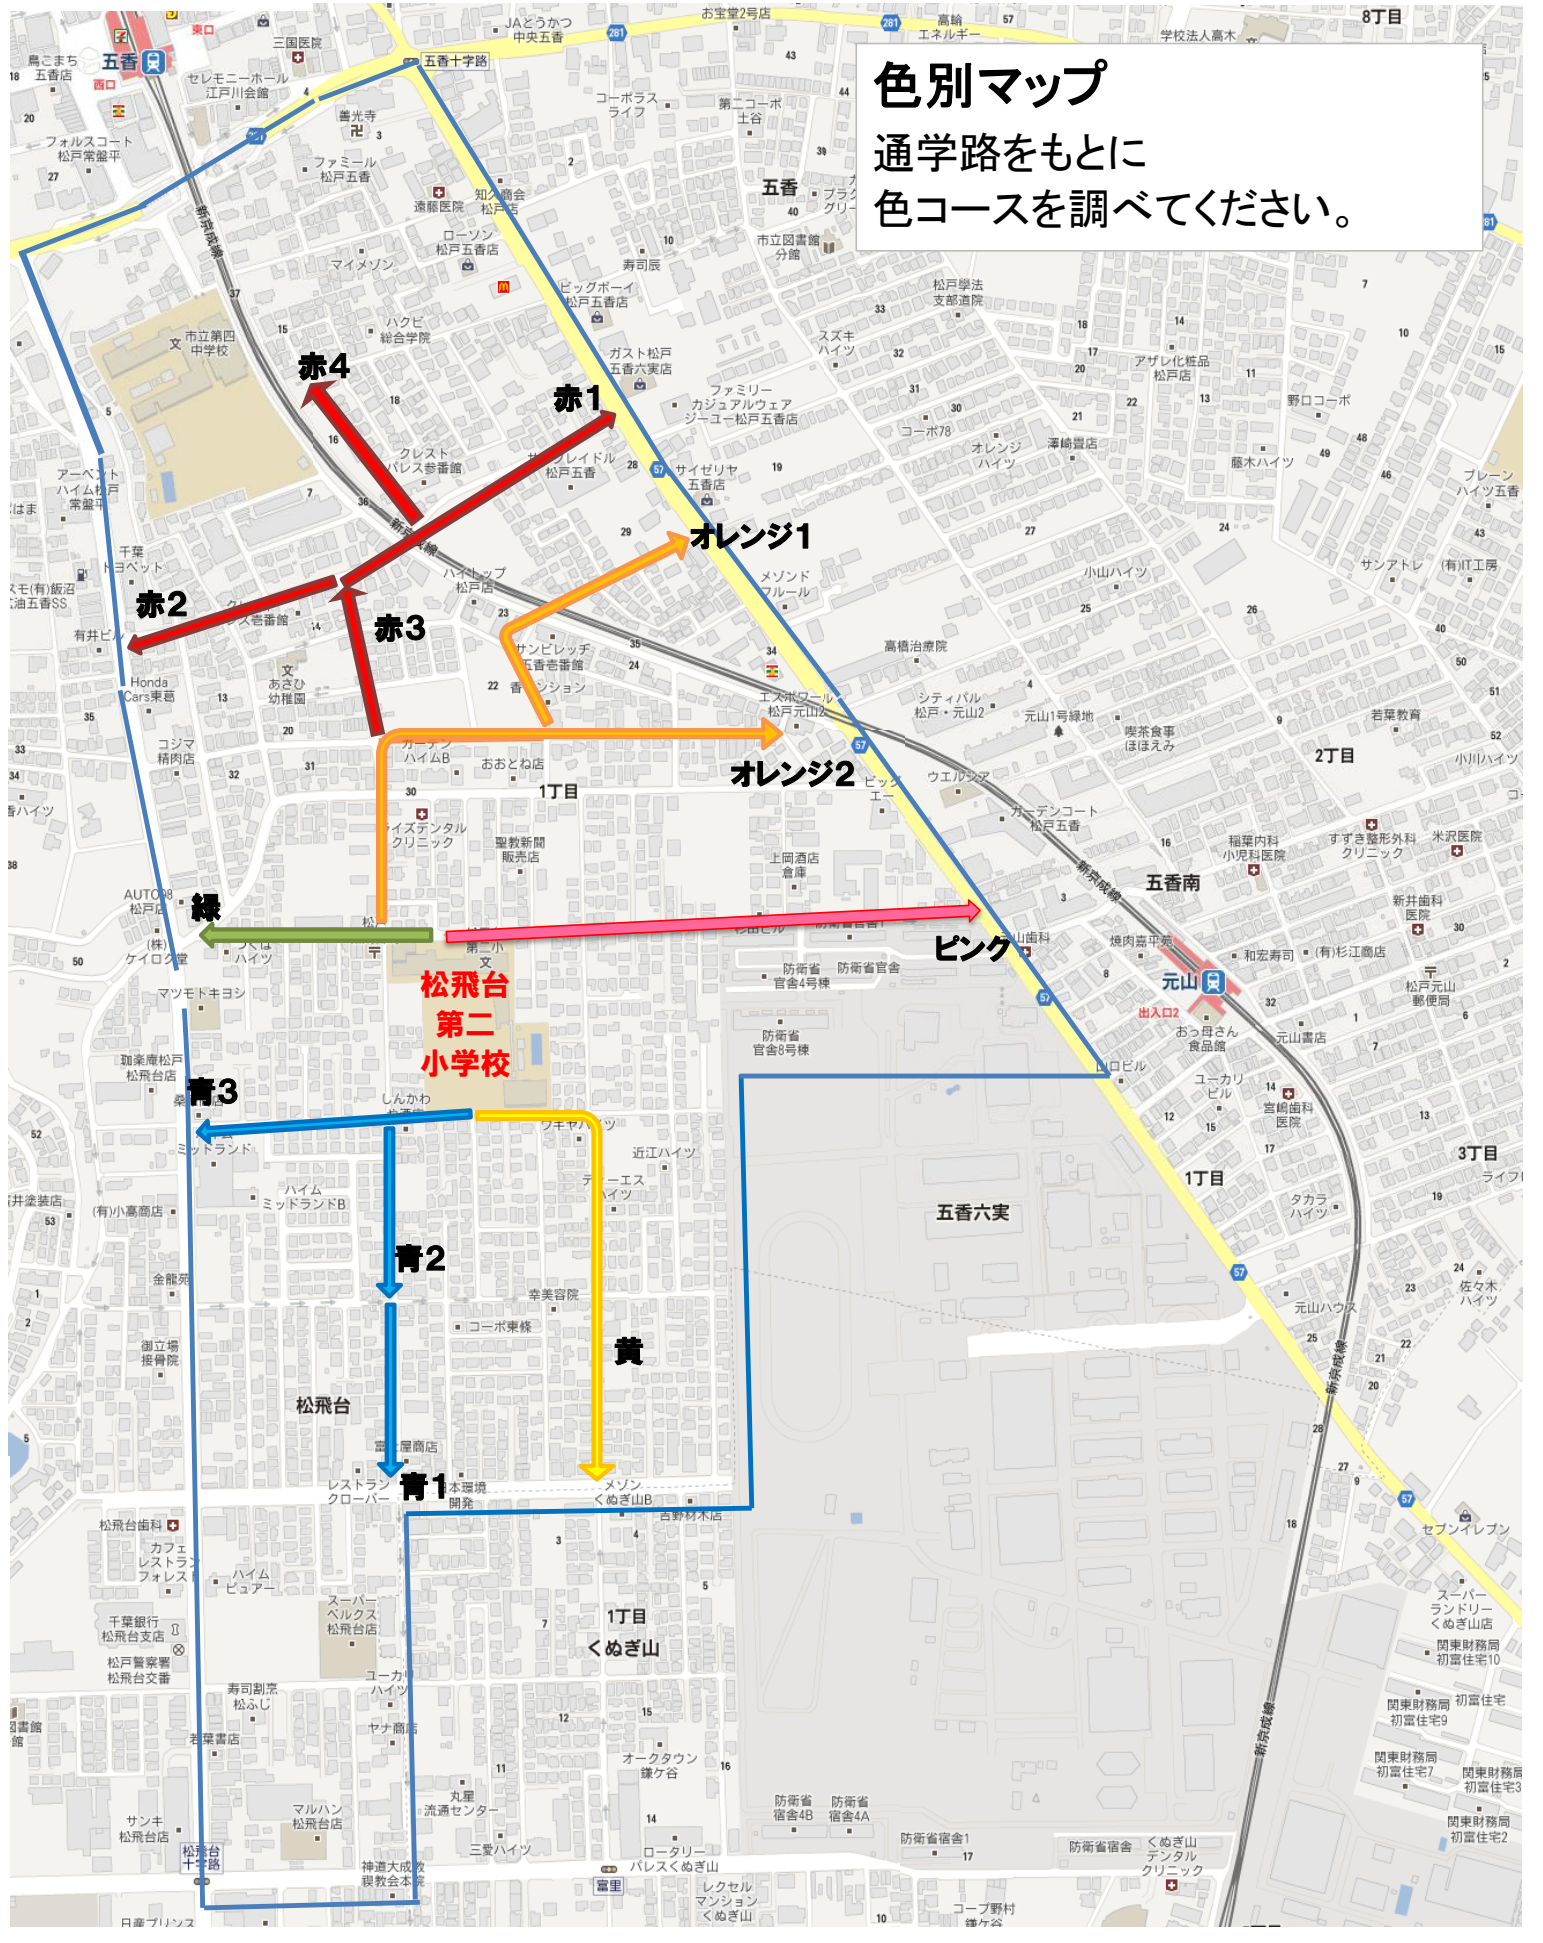

色別マップ
通学路をもとに
色コースを調べてください。

**松飛台
第二
小学校**

五香六実

くぬぎ山