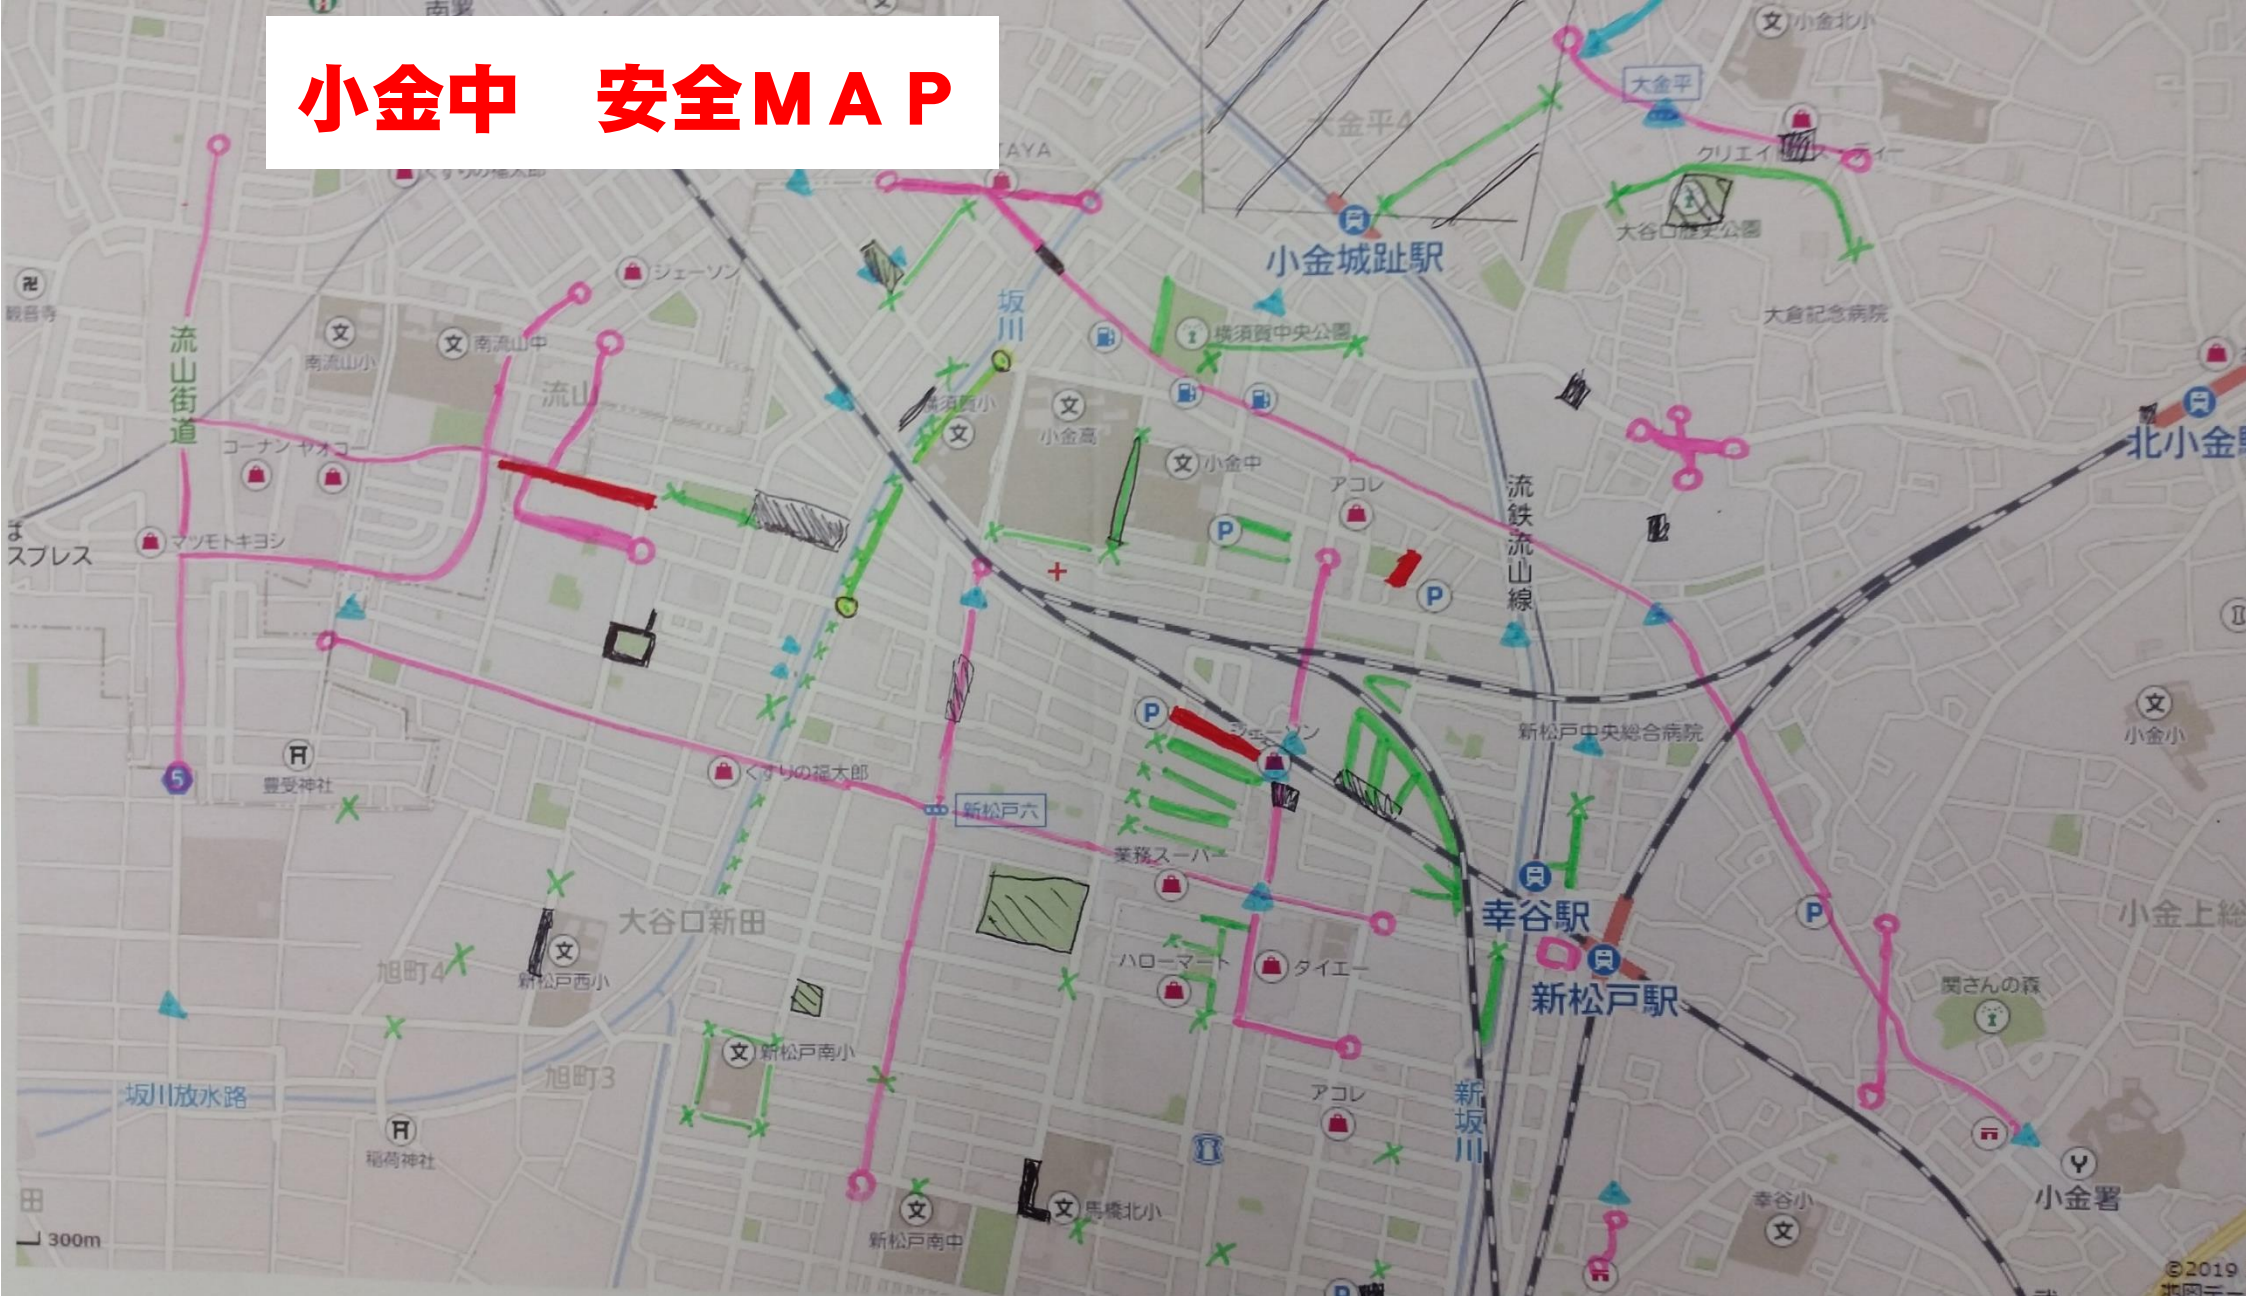

小金中 安全MAP

- 車の交通量が多い
- ▲ 交通事故などが起きている
- × 街灯などがなく暗い
- 不審者情報がある
- 人通りが少ない
- 川沿いで危ない