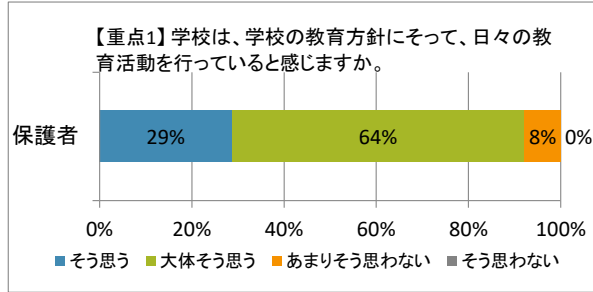

令和4年1月26日

令和3年度 保護者アンケートの結果について

松戸市立柿ノ木台小学校
校長 常世田 聡

日頃より、本校の教育活動にご理解とご協力をいただき、誠にありがとうございます。
さて、令和元年度柿ノ木台小学校学校評価アンケートの結果が出ましたのでお知らせいたします。今回の結果を真摯に受け止め、今後の教育活動に生かして行きたいと思っております。今後とも、ご支援ご協力をよろしくお願いいたします。

1. 今年度の重点について

2. 学校運営全般について