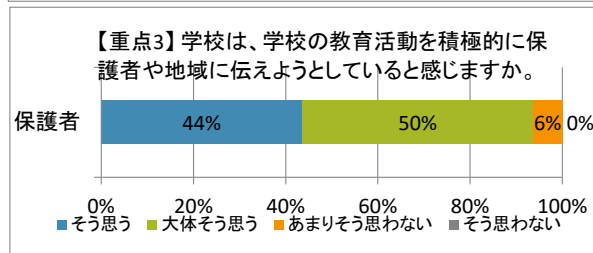

令和4年1月26日

令和3年度 保護者アンケートの結果について

松戸市立柿ノ木台小学校
校長 常世田 聡

日頃より、本校の教育活動にご理解とご協力をいただき、誠にありがとうございます。
さて、令和元年度柿ノ木台小学校学校評価アンケートの結果が出ましたのでお知らせいたします。今回の結果を真摯に受け止め、今後の教育活動に生かして行きたいと思っております。今後とも、ご支援ご協力をよろしくお願いいたします。

1. 今年度の重点について

2. 学校運営全般について