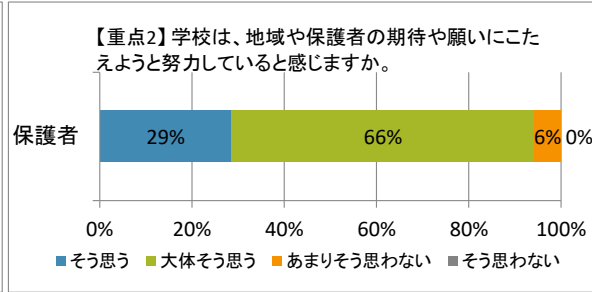

令和4年1月26日

令和3年度 保護者アンケートの結果について

松戸市立柿ノ木台小学校
校長 常世田 聡

日頃より、本校の教育活動にご理解とご協力をいただき、誠にありがとうございます。
さて、令和元年度柿ノ木台小学校学校評価アンケートの結果が出ましたのでお知らせいたします。今回の結果を真摯に受け止め、今後の教育活動に生かして行きたいと思っております。今後とも、ご支援ご協力をよろしくお願いいたします。

1. 今年度の重点について

2. 学校運営全般について