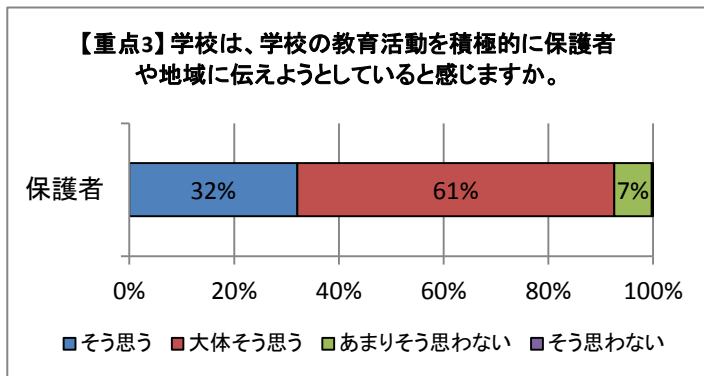

令和元年度 保護者アンケートの結果について

松戸市立柿ノ木台小学校
校長 伊東隆志

日頃より、本校の教育活動にご理解とご協力をいただき、誠にありがとうございます。

さて、令和元年度柿ノ木台小学校学校評価アンケートの結果が出ましたのでお知らせいたします。今回の結果を真摯に受け止め、今後の教育活動に生かして行きたいと思っております。今後とも、ご支援ご協力をよろしくお願い申し上げます。なお、お寄せいただいたご意見等は、本校ホームページにアップさせていただきました。また、ホームページには、グラフがカラーで表示されますので、より見やすくなっております。ぜひご覧いただきまして、何かありましたら学校までご連絡ください。

1. 実施日	令和元年12月3日～12月13日			
2. 回収率	1年:	99%	2年:	98%
	3年:	100%	4年:	98%
	5年:	97%	6年:	94%
	<u>総計:98%</u>			

1. 今年度の重点について

2. 学校運営全般について