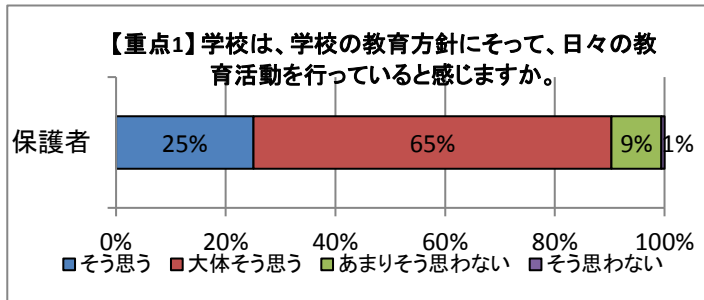

令和元年度 保護者アンケートの結果について

松戸市立柿ノ木台小学校
校長 伊東隆志

日頃より、本校の教育活動にご理解とご協力をいただき、誠にありがとうございます。

さて、令和元年度柿ノ木台小学校学校評価アンケートの結果が出ましたのでお知らせいたします。今回の結果を真摯に受け止め、今後の教育活動に生かして行きたいと思っております。今後とも、ご支援ご協力をよろしくお願い申し上げます。なお、お寄せいただいたご意見等は、本校ホームページにアップさせていただきました。また、ホームページには、グラフがカラーで表示されますので、より見やすくなっております。ぜひご覧いただきまして、何かありましたら学校までご連絡ください。

1. 実施日	令和元年12月3日～12月13日			
2. 回収率	1年:	99%	2年:	98%
	3年:	100%	4年:	98%
	5年:	97%	6年:	94%
	<u>総計:98%</u>			

1. 今年度の重点について

2. 学校運営全般について