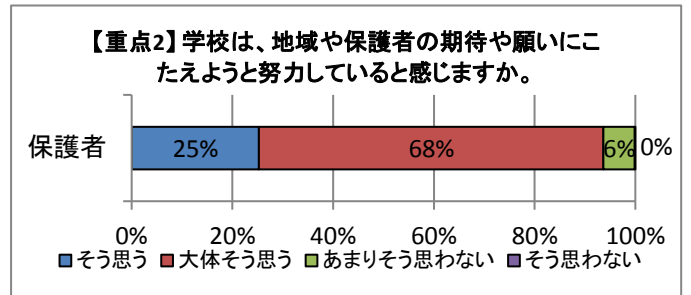

令和元年度 保護者アンケートの結果について

松戸市立柿ノ木台小学校
校長 伊東隆志

日頃より、本校の教育活動にご理解とご協力をいただき、誠にありがとうございます。

さて、令和元年度柿ノ木台小学校学校評価アンケートの結果が出ましたのでお知らせいたします。今回の結果を真摯に受け止め、今後の教育活動に生かして行きたいと思っております。今後とも、ご支援ご協力をよろしくお願い申し上げます。なお、お寄せいただいたご意見等は、本校ホームページにアップさせていただきました。また、ホームページには、グラフがカラーで表示されますので、より見やすくなっております。ぜひご覧いただきまして、何かありましたら学校までご連絡ください。

1. 実施日	令和元年12月3日～12月13日			
2. 回収率	1年:	99%	2年:	98%
	3年:	100%	4年:	98%
	5年:	97%	6年:	94%
	<u>総計:98%</u>			

1. 今年度の重点について

2. 学校運営全般について