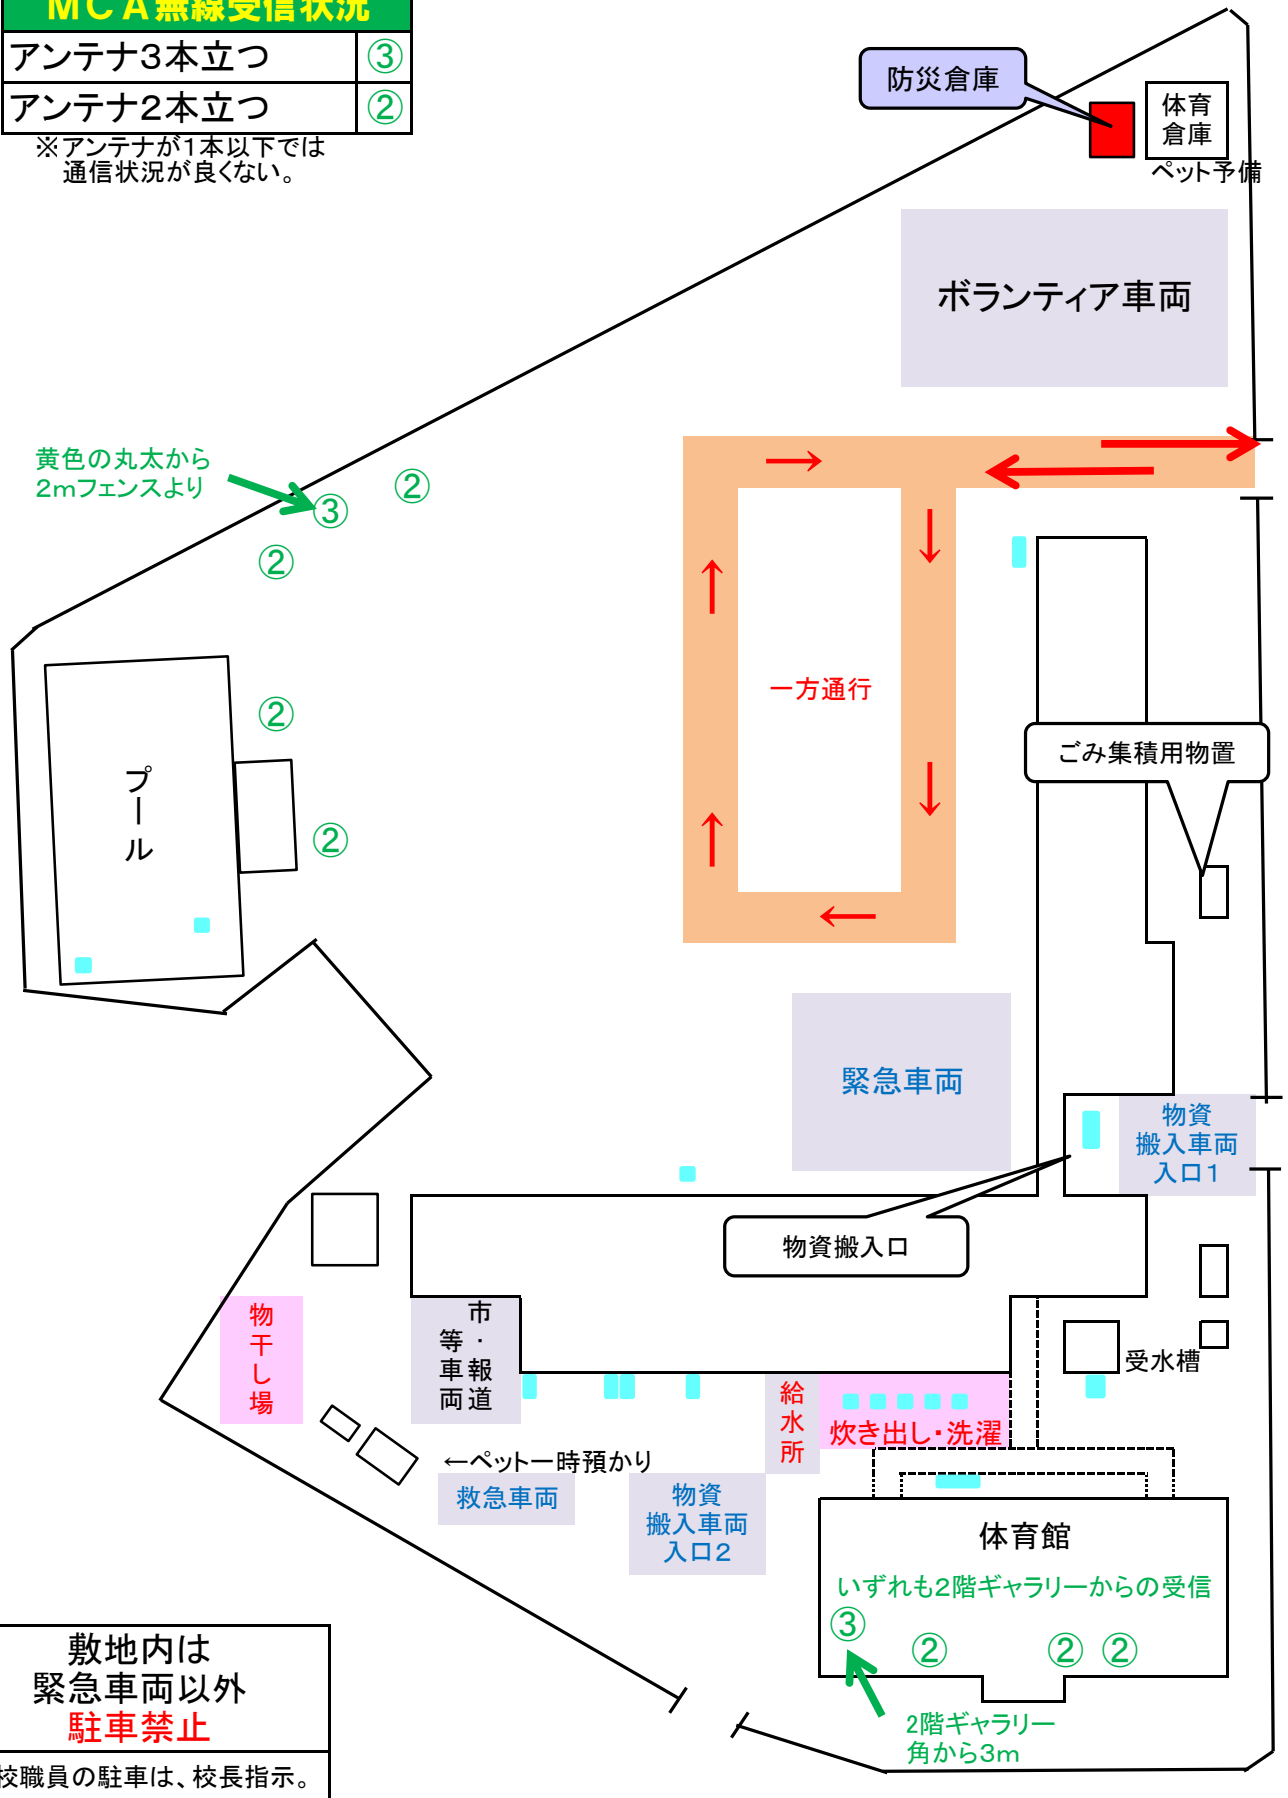

# 5 敷地内配置図・無線受信状況

(H26.7.15現在)

MCA無線受信状況	
アンテナ3本立つ	③
アンテナ2本立つ	②

※アンテナが1本以下では通信状況が良くない。

敷地内は緊急車両以外  
**駐車禁止**  
 学校職員の駐車は、校長指示。